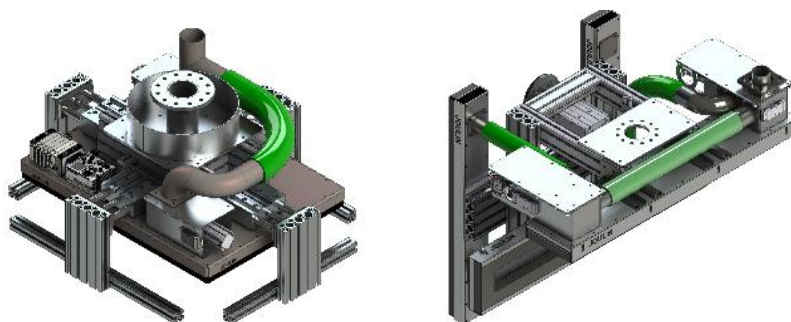

Penový vákuový griper na mieru

KONCEPCIA

Vlastný dizajn, aby vyhovoval vašej konkrétnej aplikácii

Vyzdvihnite všetky produkty bez úpravy

Uchopovacia sila zostáva konštantná pri jednotlivých častiach alebo celej vrstve

KROKY

Analýza vašich špecifikácií

Testy na základe vašich vzoriek

Návrh a výroba uchopovača na mieru