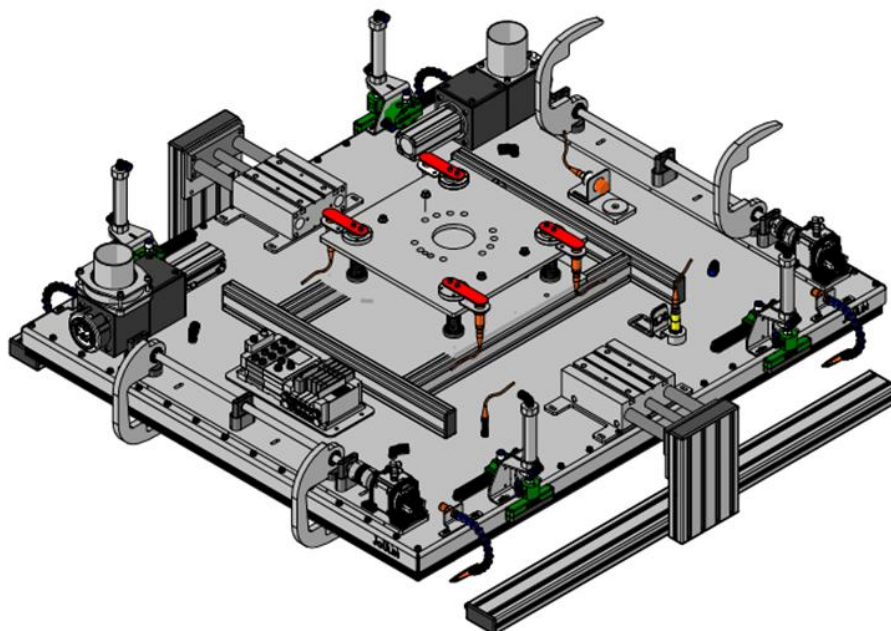

Elektroinštalácia a poľná zbernica

Možnosť inštalácie a spustenia na mieste

Možnosti

OPTIONS
Side Bolster
Attachment
Partial Pick/Release
Pallet Clamps
Slip Sheet Handling
Interfaces
Blow-off
Rotating Connection
Sensors
Frame