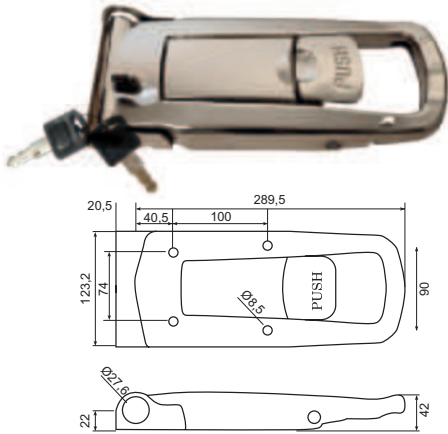

50.DL2170

Rustfri påbygningslukker.
 Stainless build-on lock.

50.DL2165-2

Rustfri påbygningslukker.
 Stainless build-on lock.

50.CH27A02-SS

Rustfri Ø27. Påbygninglukker 310x123.2mm Højde 42mm. Tilkøb 50.CHAPR01 indv. anti-panikåbner
 Stainless build-on lock Ø 27, 310x123.2mm Height 42mm
 Same key code. Add-on: 50.CHAPR01 -

50.CH27A03-SS

Rustfri påbygningslukker Ø 27, 290.6x124mm Højde 42.7mm
Enslukkende
 Stainless build-on lock Ø 27, 290.6x124mm Height 42.7mm
 Same key code

50.DL2040

Rustfri lukker.
 Stainless build-on lock.