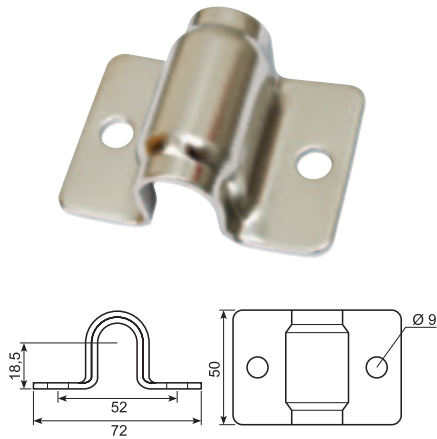

Løs nitte til 50.DL2050SS.

Rivet for 50.DL2050SS.

50.DL2050-2Keeper

Bundplade med cam/fjeder til 50.DL2050SS.

Base plate with cam/spring for 50.DL2050SS.

50.DL2160-2SP

Fjeder til 50.DL2160. Ø12x90mm

Min ordre 25 stk.

Spring for 50.DL2160. Ø12x90mm

Min order 25 pcs.

50.DL2200-2SP

Fjeder til 50.DL2200-2. Ø8,7x55mm

Spring for 50.DL2160. 8,7x55mm

50.DL3031-2

Rustfri spændeclamp.
Passer til PVC-indsats
50.DL3150-2.
 Stainless locking clamp.
 Fits PVC insert 50.DL3150-2.

50.DL3150-2

PVC-indsats.
 PVC insert.

50.DL3020

Rustfri spændeclamp.
Til Ø27 mm rør – direkte montering. *
Bruges ofte over lås. Min ordre 50 stk.
 Stainless clamp for fastening.
 For Ø 27 mm pipe – direct mounting.
 Often used over lock. Min order 50 pcs.

50.DL3030SS

Rustfri spændeclamp. Passer til:
 50.DL3070: Ø 22 mm indsats og
 50.DL3060: Ø 27 mm indsats.
 Stainless tube clamp/pipe retainer.
 Fits: 50.DL3070: Ø 22 mm insert and
 50.DL3060: Ø 27 mm insert.