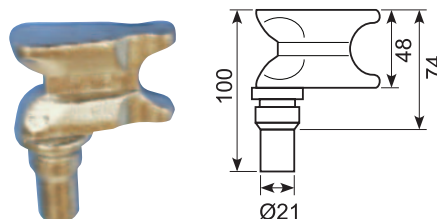

Stainless cam for welding. Long version.
Fits base 50.DL5051SS.

50.DL5031

**Rustfri fodplade.
Passer til griber 50.DL5032.**

Stainless base plate/keeper.
Fits cam 50.DL5032.

50.DL5032

**Rustfri griber, lang model.
Passer til fodstykke 50.DL5031.**

Stainless hook/cam.
Fits base 50.DL5031.

50.DL5011

**Rustfri fodplade, heavy duty.
Passer til kort griber 50.DL5021 og lang
griber 50.DL5012.**

Stainless base plate, heavy duty.
Fits short cam 50.DL5021 and long cam
50.DL5012

50.DL5021

**Rustfri griber, heavy duty.
Kort model. Passer til fodstykke
50.DL5011.**

Stainless hook, heavy duty. Short
version. Fits base 50.DL5011.

50.DL5012

**Rustfri griber, heavy duty.
Lang model. Passer til fodstykke
50.DL5011.**