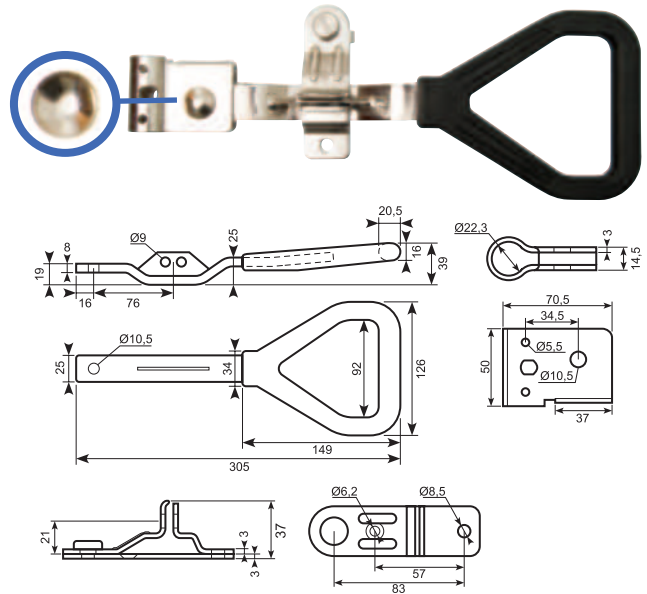

50.DL2090

Rustfri lukker til påsvejsning.

Stainless fasteners for welding.

50.DL2240-2

Rustfrit håndtag til påsvejsning.

Stainless handle for welding.

50.DL2220-2R

Rustfrit håndtag Ø22. Højrenettet.
Stainless handle Ø22. Right riveted.

50.DL2220-2L

Rustfrit håndtag Ø22. Venstrenettet.
Stainless handle Ø22. Left riveted.

50.DL2225-2L

Rustfrit håndtag, Ø22 mm. Venstrenettet.
Stainless handle. Ø22 mm. Left riveted.

50.DL2225-2R

Rustfrit håndtag, Ø22 mm. Højrenettet.
Stainless handle, Ø22 mm. Right riveted.

50.DL2100-2L

Rustfri lukker med nylon håndtag. Ø22 mm ring.
Stainless steel shutter with nylon handle. Ø22 mm ring.

Rustfri lukker. Ø27

Stainless fastener. Ø27

**Rustfrit håndtag. Ø27**

Min ordre 25 stk.

Stainless handle. Ø27

Min order 25 pcs.

**Rustfrit håndtag, Ø27 mm.**

Min ordre 25 stk.

Stainless handle, Ø22,7 mm.

Min order 25 pcs.

Stanglås oversigt Rod latch overview