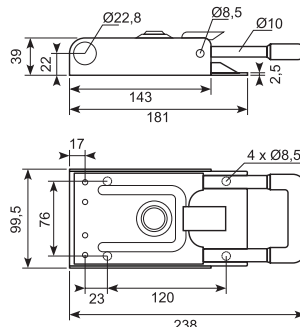

50.CH22A03-SS

Rustfri Ø 22 påbygnings lukker,
238x104mm Højde 40mm
Enslukkende.
Stainless Ø 22 Ø 22 Ø 22 build-on lock,
238x104mm High 40mm. Same key code.

50.CH22A09-SS

Rustfri Ø 22 påbygningslukker,
252x120mm Højde 43mm
Enslukkende.
Stainless Ø 22 build-on lock, 252x120mm
Height 41mm. Same key code.

50.CH22A07-SS

Rustfri Ø 22 påbygningslukker,
264x130mm Højde 41mm
Enslukkende.
Stainless Ø 22 build-on lock, 264x130mm
Height 41mm.

50.DL2050SS

Rustfri Ø22 lukker.
Stainless Ø22 build-on lock.

50.DL2160

Rustfri Ø22 påbygningslukker.
Stainless Ø22 build-on lock.

50.CH22A02-SS

Rustfri Ø 22 påbygningslukker,
282.25x118.2mm Højde 41mm
Enslukkende.
Stainless Ø 22 build-on lock,
282.25x118.2mm Height 41mm
Same key code.

50.DL2162-2

Indvendig åbningsmekanisme til
bl.a. 50.DL2121-2. **Min ordre 50 stk. ***
Inside opening mechanism for, among
others, 50.DL2121-2. **Min order 50 pcs.**

50.CH27A03-SS

Rustfri påbygningslukker Ø 27, 290.6x124mm Højde 42.7mm
Enslukkende
 Stainless build-on lock Ø 27, 290.6x124mm Height 42.7mm
 Same key code

50.DL2040

Rustfri lukker.
 Stainless build-on lock.