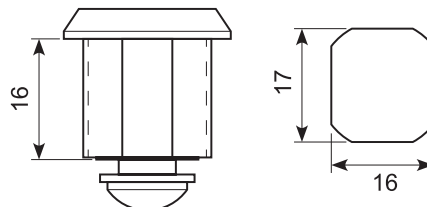

50.DL2120-2KX

Nøglekit med nøgler, cylinder og cam. Enslukkende kode. Forkrøbbet tunge. Min ordre 100 stk.

Key kit with keys, cylinder and cam. Same key code. Cranked cam. **Min ordre 100 pcs.**