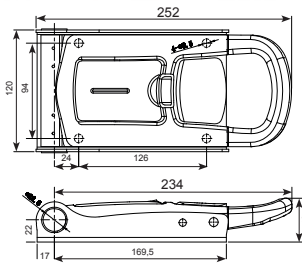

50.CH22A03-SS

Rustfri Ø 22 påbygnings lukker,
238x104mm Højde 40mm
Enslukkende.
Stainless Ø 22 Ø 22 Ø 22 build-on lock,
238x104mm High 40mm. Same key code.

50.CH22A09-SS

Rustfri Ø 22 påbygningslukker,
252x120mm Højde 43mm
Enslukkende.
Stainless Ø 22 build-on lock, 252x120mm
Height 41mm. Same key code.

50.CH22A07-SS

Rustfri Ø 22 påbygningslukker,
264x130mm Højde 41mm
Enslukkende.
Stainless Ø 22 build-on lock, 264x130mm
Height 41mm.

50.DL2050SS

Rustfri Ø22 lukker.
Stainless Ø22 build-on lock.

50.DL2160

Rustfri Ø22 påbygningslukker.
Stainless Ø22 build-on lock.

50.CH22A02-SS

Rustfri Ø 22 påbygningslukker,
282.25x118.2mm Højde 41mm
Enslukkende.
Stainless Ø 22 build-on lock,
282.25x118.2mm Height 41mm
Same key code.

50.DL2162-2

Indvendig åbningsmekanisme til
bl.a. 50.DL2121-2. **Min ordre 50 stk. ***
Inside opening mechanism for, among
others, 50.DL2121-2. **Min order 50 pcs.**