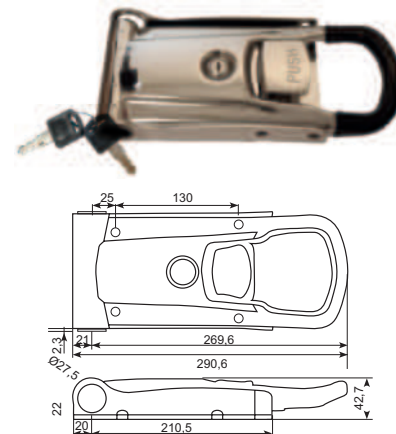

50.DL2170

Rustfri påbygningslukker.
 Stainless build-on lock.

50.DL2165-2

Rustfri påbygningslukker.
 Stainless build-on lock.

50.CH27A02-SS

Rustfri Ø27. Påbygninglukker 310x123.2mm Højde 42mm. Tilkøb 50.CHAPR01 indv. anti-panikåbner
 Stainless build-on lock Ø 27, 310x123.2mm Height 42mm
 Same key code. Add-on: 50.CHAPR01 -

50.CH27A03-SS

Rustfri påbygningslukker Ø 27, 290.6x124mm Højde 42.7mm
Enslukkende
 Stainless build-on lock Ø 27, 290.6x124mm Height 42.7mm
 Same key code

50.DL2040

Rustfri lukker.
 Stainless build-on lock.