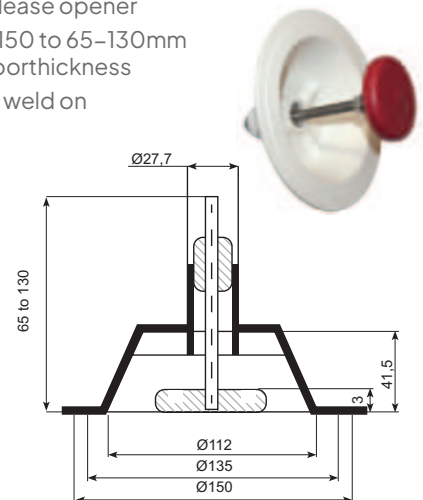

50.CHAPR01

Indv. anti-panic åbner. Ø150 til 65-130mm døre til påsvejsning
Inside anti-panic release opener Ø150 to 65-130mm doorthickness to weld on