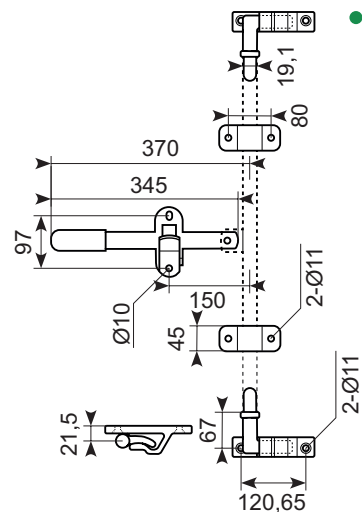

50.CH22A02-SS

Rustfri Ø 22 påbygningslukker,
282.25x118.2mm Højde 41mm
Enslukkende.
Stainless Ø 22 build-on lock,
282.25x118.2mm Height 41mm
Same key code.

50.DL2162-2

Indvendig åbningsmekanisme til
bl.a. 50.DL2121-2. **Min ordre 50 stk. ***
Inside opening mechanism for, among
others, 50.DL2121-2. **Min order 50 pcs.**

Stainless hook, heavy duty. Long version.
Fits base 50.DL5011.

50.DL5101-2

Rustfri fodplade.

Stainless baseplate/keeper.

50.DL5102-2

Rustfri griber. Ø27 / Ø21 mm. Husk fodplade

Stainless hook. Ø27 / Ø21 mm. Remember base
50.DL5101-2.

50.161090

Galvaniseret trailer-dørlås, Ø16. Komplet sæt.

Zinc plated trailer door lock, Ø16. Complete set.

50.161190

Galvaniseret containerlås for 27 mm stang. Komplet, uden stang. Med 4 rørholdere.

Zinc plated rod lock for 27 mm rod. Complete, excl. rod. With 4 rod holders.

50.DL2220-2L

Rustfrit håndtag Ø22. Venstrenettet.
Stainless handle Ø22. Left riveted.

50.DL2225-2L

Rustfrit håndtag, Ø22 mm. Venstrenettet.
Stainless handle. Ø22 mm. Left riveted.

50.DL2225-2R

Rustfrit håndtag, Ø22 mm. Højrenettet.
Stainless handle, Ø22 mm. Right riveted.