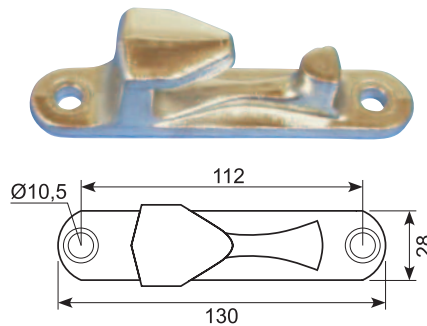

Stainless keeper with two holes.
Fits cam 50.DL5071SS.

50.DL5071SS

**Rustfri griber til påsvejsning.
Kort model. Tap ca.: 17,5 mm.
Til Ø22 mm rør.
Passer til fodstykke 50.DL5051SS.**

Stainless cam for welding. Short version.
Tap: 17,5 mm. For Ø22 mm pipe.
Fits base 50.DL5051SS.

50.DL5052

**Rustfri griber, kort model.
Passer til fodstykke 50.DL5051.**

Stainless cam. Short version.
Fits base 50.DL5051.

50.DL5061

**Rustfri griber til påsvejsning.
Lang model. Passer til fodstykke
50.DL5051SS.**

Stainless cam for welding. Long version.
Fits base 50.DL5051SS.

50.DL5031

**Rustfri fodplade.
Passer til griber 50.DL5032.**

Stainless base plate/keeper.
Fits cam 50.DL5032.

50.DL5032

**Rustfri griber, lang model.
Passer til fodstykke 50.DL5031.**