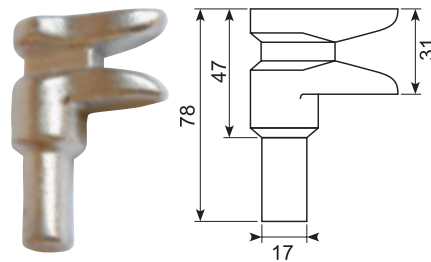

50.DL5082

Rustfri griber.
Passer til 50.DL5081.

Stainless hook / cam. Fits 50.DL5081.

50.DL5081

Rustfri Ø16 fodplade.
Passer til 50.DL5082.

Stainless Ø16 foot plate/keeper.
Fits 50.DL5081

50.DL5051SS

**Rustfrit fodstykke med to huller.
Passer til griber 50.DL5071SS.**

Stainless keeper with two holes.
Fits cam 50.DL5071SS.

50.DL5071SS

**Rustfri griber til påsvejsning.
Kort model. Tap ca.: 17,5 mm.
Til Ø22 mm rør.
Passer til fodstykke 50.DL5051SS.**

Stainless cam for welding. Short version.
Tap: 17,5 mm. For Ø22 mm pipe.
Fits base 50.DL5051SS.