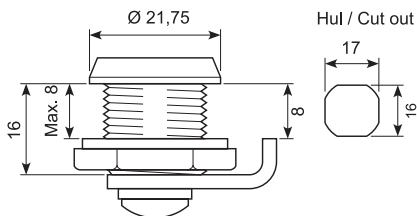

50.DL2130-2K

Nøglekit til lås 50.DL2050. Rustfri cylinder. Med 2 nøgler.

Key kit for lock **50.DL2050**. Stainless cylinder. With 2 keys.