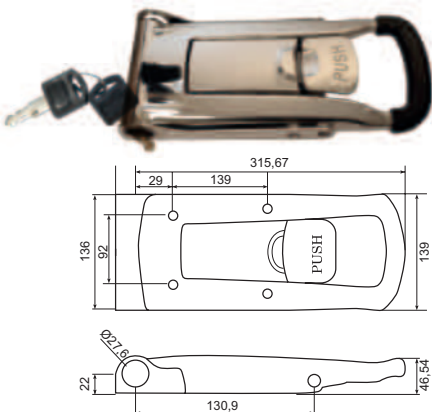

50.DL2170

Rustfri påbygningslukker.
 Stainless build-on lock.

50.DL2165-2

Rustfri påbygningslukker.
 Stainless build-on lock.

50.CH27A02-SS

Rustfri Ø27. Påbygninglukker 310x123.2mm Højde 42mm. Tilkøb 50.CHAPR01 indv. anti-panikåbner
 Stainless build-on lock Ø 27, 310x123.2mm Height 42mm
 Same key code. Add-on: 50.CHAPR01 -

50.CH27A03-SS

Rustfri påbygningslukker Ø 27, 290.6x124mm Højde 42.7mm
Enslukkende
 Stainless build-on lock Ø 27, 290.6x124mm Height 42.7mm
 Same key code

50.DL2040

Rustfri lukker.
 Stainless build-on lock.

50.CH27A06-SS

Rustfri påbygningslukker Ø 27, 315.67x136mm Højde 46.54mm
Enslukkende, Tilkøb: 50.CHAPR01 - Indv. anti-panic åbner
 Stainless build-on lock Ø 27, 315.67x136mm Height 46.54mm
 Same key code. Add-on: 50.CHAPR01 - Inside anti-panic release opener