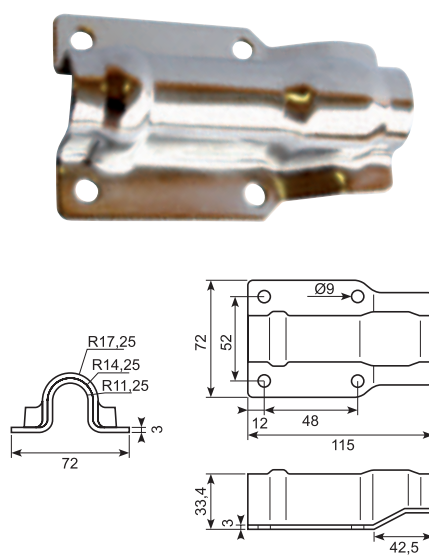

50.DL3010

Rustfri spændeclamp. Lang model.
Passer til:
50.DL3050: Ø 22 mm indsats og
50.DL3040: Ø 27 mm indsats.
 Stainless clamp for fastening.
 Long version. Fits:
 50.DL3050: Ø 22 mm insert and
 50.DL3040: Ø 27 mm insert.

50.DL3050

PVC indsats til spændeclamp.
Passer til lang spændeclamp
50.DL3010.
 PVC insert for clamp. Fits long clamp
 50.DL3010.

50.DL3040

PVC indsats, lang model.
Passer til spændeclamp 50.DL3010.
 PVC insert, long version.
 Fits clamp 50.DL3010.

50.DL3075-2

Rustfri clamp til Ø22 mm.
Stainless clamp for Ø22 mm.

50.DL3065-2

Rustfri clamp til Ø22 mm.
Stainless clamp for Ø22 mm.

50.DL3145-2

PVC-underlag til Ø22 mm.
Hulstørrelse: Ø9 mm.

PVC base for Ø22 mm.
Hole size: Ø9 mm.

50.DL3070-2

Rustfri clamp til Ø27 mm.
Stainless clamp for Ø27 mm.

50.DL3060-2

Rustfri clamp til Ø27 mm.
Stainless clamp for Ø27 mm.

50.DL3140-2

PVC-underlag til Ø27 mm.
Hulstørrelse: Ø9 mm.

PVC base for Ø27 mm.
Hole size: Ø9 mm.