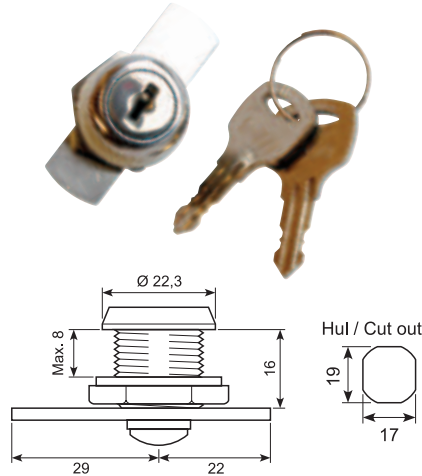

50.DL2140K

Nøglekit til 50.DL2140. Med cylinder og 2 nøgler.

Key kit for 50.DL2140.
With lock cylinder and 2 keys.