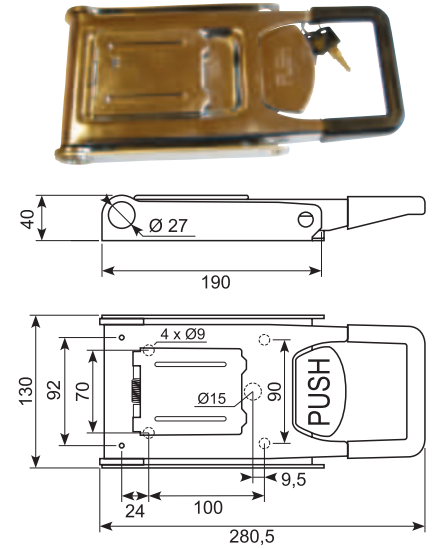

50.CH22A02-SS

Rustfri Ø 22 påbygningslukker,
282.25x118.2mm Højde 41mm
Enslukkende.
Stainless Ø 22 build-on lock,
282.25x118.2mm Height 41mm
Same key code.

50.DL2162-2

Indvendig åbningsmekanisme til
bl.a. 50.DL2121-2. **Min ordre 50 stk. ***
Inside opening mechanism for, among
others, 50.DL2121-2. **Min order 50 pcs.**

50.CH27A07-SS

Rustfri påbygnings lukker Ø 27, 264x130mm Højde 41mm.
Enslukkende, Indv. Anti-panic åbner
 Stainless build-on lock Ø 27, 264x130mm Height 41mm. Same key code. 1 Inside anti-panic release opener

50.DL2170

Rustfri påbygningslukker.
 Stainless build-on lock.

50.DL2165-2

Rustfri påbygningslukker.
 Stainless build-on lock.

50.CH27A02-SS

Rustfri Ø27. Påbygninglukker 310x123.2mm Højde 42mm. Tilkøb 50.CHAPR01 indv. anti-panikåbner
 Stainless build-on lock Ø 27, 310x123.2mm Height 42mm
 Same key code. Add-on: 50.CHAPR01 -

50.CH27A03-SS

Rustfri påbygningslukker Ø 27, 290.6x124mm Højde 42.7mm
Enslukkende
 Stainless build-on lock Ø 27, 290.6x124mm Height 42.7mm
 Same key code

50.DL2040

Rustfri lukker.
 Stainless build-on lock.