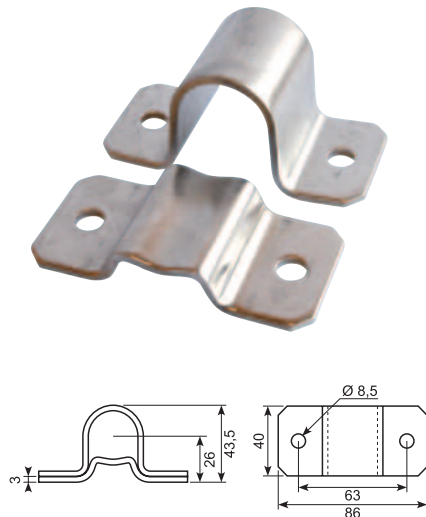

50.DL3010

Rustfri spændeclamp. Lang model.
Passer til:
50.DL3050: Ø 22 mm indsats og
50.DL3040: Ø 27 mm indsats.
 Stainless clamp for fastening.
 Long version. Fits:
 50.DL3050: Ø 22 mm insert and
 50.DL3040: Ø 27 mm insert.

50.DL3050

PVC indsats til spændeclamp.
Passer til lang spændeclamp
50.DL3010.
 PVC insert for clamp. Fits long clamp
 50.DL3010.

50.DL3040

PVC indsats, lang model.
Passer til spændeclamp 50.DL3010.
 PVC insert, long version.
 Fits clamp 50.DL3010.

50.DL3075-2

Rustfri clamp til Ø22 mm.
Stainless clamp for Ø22 mm.

50.DL3065-2

Rustfri clamp til Ø22 mm.
Stainless clamp for Ø22 mm.

50.DL3145-2

PVC-underlag til Ø22 mm.
Hulstørrelse: Ø9 mm.

PVC base for Ø22 mm.
Hole size: Ø9 mm.

50.DL3070-2

Rustfri clamp til Ø27 mm.
Stainless clamp for Ø27 mm.

50.DL3060-2

Rustfri clamp til Ø27 mm.
Stainless clamp for Ø27 mm.

50.DL3140-2

PVC-underlag til Ø27 mm.
Hulstørrelse: Ø9 mm.

PVC base for Ø27 mm.
Hole size: Ø9 mm.