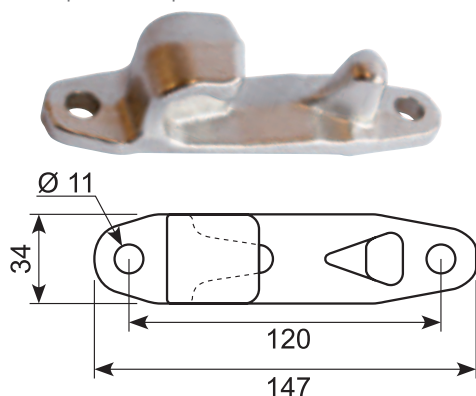

Stainless hook/cam.
Fits base 50.DL5031.

50.DL5011

**Rustfri fodplade, heavy duty.
Passer til kort griber 50.DL5021 og lang
griber 50.DL5012.**

Stainless base plate, heavy duty.
Fits short cam 50.DL5021 and long cam
50.DL5012

50.DL5021

**Rustfri griber, heavy duty.
Kort model. Passer til fodstykke
50.DL5011.**

Stainless hook, heavy duty. Short
version. Fits base 50.DL5011.

50.DL5012

**Rustfri griber, heavy duty.
Lang model. Passer til fodstykke
50.DL5011.**

Stainless hook, heavy duty. Long version.
Fits base 50.DL5011.

50.DL5101-2

Rustfri fodplade.

Stainless baseplate/keeper.

50.DL5102-2

Rustfri griber. Ø27 / Ø21 mm. Husk fodplade

Stainless hook. Ø27 / Ø21 mm. Remember base
50.DL5101-2.