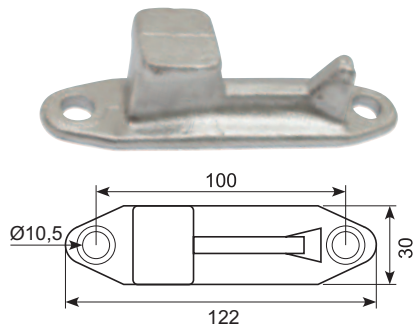

50.DL3070-2

Rustfri clamp til Ø27 mm.
Stainless clamp for Ø27 mm.

50.DL3060-2

Rustfri clamp til Ø27 mm.
Stainless clamp for Ø27 mm.

50.DL3140-2

PVC-underlag til Ø27 mm.
Hulstørrelse: Ø9 mm.

PVC base for Ø27 mm.
Hole size: Ø9 mm.

50.DL5082

Rustfri griber.
Passer til 50.DL5081.

Stainless hook / cam. Fits 50.DL5081.

50.DL5081

Rustfri Ø16 fodplade.
Passer til 50.DL5082.

Stainless Ø16 foot plate/keeper.
Fits 50.DL5081

50.DL5051SS

**Rustfrit fodstykke med to huller.
Passer til griber 50.DL5071SS.**

Stainless keeper with two holes.
Fits cam 50.DL5071SS.

50.DL5071SS

**Rustfri griber til påsvejsning.
Kort model. Tap ca.: 17,5 mm.
Til Ø22 mm rør.
Passer til fodstykke 50.DL5051SS.**

Stainless cam for welding. Short version.
Tap: 17,5 mm. For Ø22 mm pipe.
Fits base 50.DL5051SS.