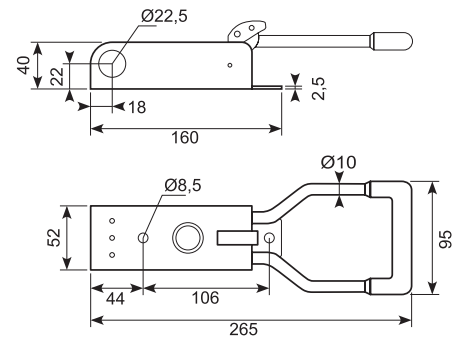

50.CH22A03-SS

Rustfri Ø 22 påbygnings lukker,
238x104mm Højde 40mm
Enslukkende.
Stainless Ø 22 Ø 22 Ø 22 build-on lock,
238x104mm High 40mm. Same key code.

50.CH22A09-SS

Rustfri Ø 22 påbygningslukker,
252x120mm Højde 43mm
Enslukkende.
Stainless Ø 22 build-on lock, 252x120mm
Height 41mm. Same key code.

50.CH22A07-SS

Rustfri Ø 22 påbygningslukker,
264x130mm Højde 41mm
Enslukkende.
Stainless Ø 22 build-on lock, 264x130mm
Height 41mm.

50.DL2050SS

Rustfri Ø22 lukker.
Stainless Ø22 build-on lock.

50.DL2160

Rustfri Ø22 påbygningslukker.
Stainless Ø22 build-on lock.

50.CH22A02-SS

Rustfri Ø 22 påbygningslukker,
282.25x118.2mm Højde 41mm
Enslukkende.
Stainless Ø 22 build-on lock,
282.25x118.2mm Height 41mm
Same key code.

50.DL2162-2

Indvendig åbningsmekanisme til
bl.a. 50.DL2121-2. **Min ordre 50 stk. ***
Inside opening mechanism for, among
others, 50.DL2121-2. **Min order 50 pcs.**

50.CH27A03-SS

Rustfri påbygningslukker Ø 27, 290.6x124mm Højde 42.7mm
Enslukkende
 Stainless build-on lock Ø 27, 290.6x124mm Height 42.7mm
 Same key code

50.DL2040

Rustfri lukker.
 Stainless build-on lock.