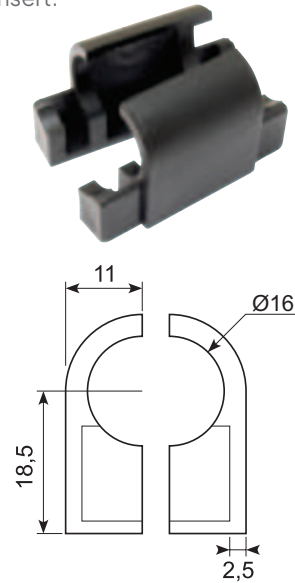

Spring for 50.DL2160. Ø12x90mm

Min order 25 pcs.

50.DL2200-2SP

Fjeder til 50.DL2200-2. Ø8,7x55mm

Spring for 50.DL2160. 8,7x55mm

50.DL3031-2

Rustfri spændeclamp.
Passer til PVC-indsats
50.DL3150-2.
 Stainless locking clamp.
 Fits PVC insert 50.DL3150-2.

50.DL3150-2

PVC-indsats.
 PVC insert.

50.DL3020

Rustfri spændeclamp.
Til Ø27 mm rør – direkte montering. *
Bruges ofte over lås. Min ordre 50 stk.
 Stainless clamp for fastening.
 For Ø 27 mm pipe – direct mounting.
 Often used over lock. Min order 50 pcs.

50.DL3030SS

Rustfri spændeclamp. Passer til:
 50.DL3070: Ø 22 mm indsats og
 50.DL3060: Ø 27 mm indsats.
 Stainless tube clamp/pipe retainer.
 Fits: 50.DL3070: Ø 22 mm insert and
 50.DL3060: Ø 27 mm insert.