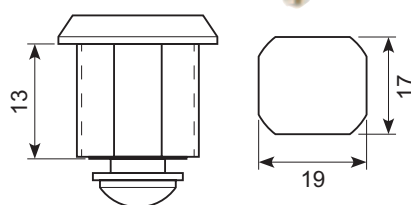

50.DL2600-2KX

Nøglekit med nøgler, cylinder og cam. Enslukkende.

Key kit with keys, cylinder and cam. Same key code.