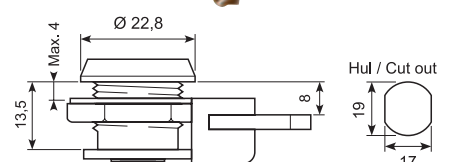

50.DL2160-2K

Nøglekit med nøgler, cylinder og cam. Forskellige nøglekoder

Key kit with keys, cylinder and cam. Different keycodes.