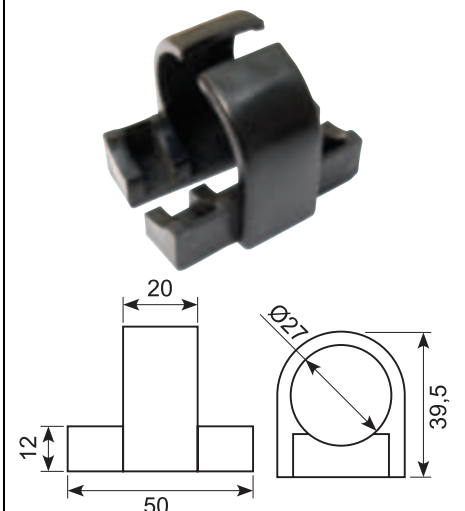

50.DL3150-2

PVC-indsats.
 PVC insert.

50.DL3020

Rustfri spændeclamp.
Til Ø27 mm rør – direkte montering. *
Bruges ofte over lås. Min ordre 50 stk.
 Stainless clamp for fastening.
 For Ø 27 mm pipe – direct mounting.
 Often used over lock. Min order 50 pcs.

50.DL3030SS

Rustfri spændeclamp. Passer til:
 50.DL3070: Ø 22 mm indsats og
 50.DL3060: Ø 27 mm indsats.
 Stainless tube clamp/pipe retainer.
 Fits: 50.DL3070: Ø 22 mm insert and
 50.DL3060: Ø 27 mm insert.

50.DL3070

PVC indsats til spændeclamp.
Passer til spændeclamp
50.DL3030SS.
 PVC insert for clamp.
 Fits clamp 50.DL3030SS

50.DL3060

PVC indsats. Passer til spændeclamp
50.DL3030SS.
 PVC insert. Fits clamp 50.DL3030SS.

50.DL3010

Rustfri spændeclamp. Lang model.
Passer til:
50.DL3050: Ø 22 mm indsats og
50.DL3040: Ø 27 mm indsats.
 Stainless clamp for fastening.
 Long version. Fits:
 50.DL3050: Ø 22 mm insert and
 50.DL3040: Ø 27 mm insert.