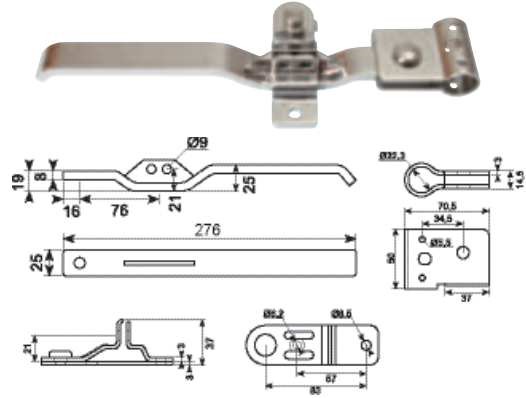

Stainless hook, heavy duty. Long version.
Fits base 50.DL5011.

50.DL5101-2

Rustfri fodplade.

Stainless baseplate/keeper.

50.DL5102-2

Rustfri griber. Ø27 / Ø21 mm. Husk fodplade

Stainless hook. Ø27 / Ø21 mm. Remember base
50.DL5101-2.

50.161090

Galvaniseret trailer-dørlås, Ø16. Komplet sæt.

Zinc plated trailer door lock, Ø16. Complete set.

50.161190

Galvaniseret containerlås for 27 mm stang. Komplet, uden stang. Med 4 rørholdere.

Zinc plated rod lock for 27 mm rod. Complete, excl. rod. With 4 rod holders.

50.DL2090

Rustfri lukker til påsvejsning.

Stainless fasteners for welding.

50.DL2240-2

Rustfrit håndtag til påsvejsning.

Stainless handle for welding.

50.DL2220-2R

Rustfrit håndtag Ø22. Højrenettet.
Stainless handle Ø22. Right riveted.

50.DL2220-2L

Rustfrit håndtag Ø22. Venstrenettet.
Stainless handle Ø22. Left riveted.

50.DL2225-2L

Rustfrit håndtag, Ø22 mm. Venstrenettet.
Stainless handle. Ø22 mm. Left riveted.

50.DL2225-2R

Rustfrit håndtag, Ø22 mm. Højrenettet.
Stainless handle, Ø22 mm. Right riveted.