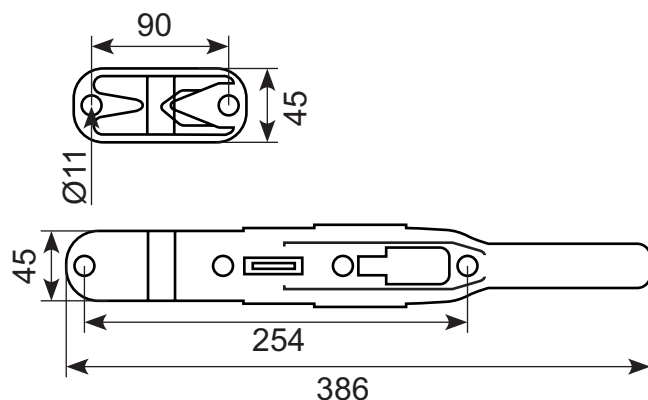

50.161090

Galvaniseret trailer-dørlås, Ø16. Komplet sæt.

Zinc plated trailer door lock, Ø16. Complete set.