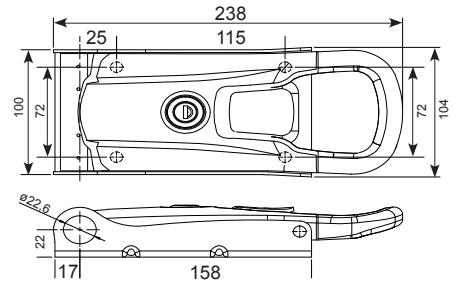

50.CH22A03-SS

Rustfri Ø 22 påbygnings lukker,
238x104mm Højde 40mm
Enslukkende.
Stainless Ø 22 Ø 22 Ø 22 build-on lock,
238x104mm High 40mm. Same key code.

50.CH22A09-SS

Rustfri Ø 22 påbygningslukker,
252x120mm Højde 43mm
Enslukkende.
Stainless Ø 22 build-on lock, 252x120mm
Height 41mm. Same key code.

50.CH22A07-SS

Rustfri Ø 22 påbygningslukker,
264x130mm Højde 41mm
Enslukkende.
Stainless Ø 22 build-on lock, 264x130mm
Height 41mm.

50.DL2050SS

Rustfri Ø22 lukker.
Stainless Ø22 build-on lock.

50.DL2160

Rustfri Ø22 påbygningslukker.
Stainless Ø22 build-on lock.

50.CH22A02-SS

Rustfri Ø 22 påbygningslukker,
282.25x118.2mm Højde 41mm
Enslukkende.
Stainless Ø 22 build-on lock,
282.25x118.2mm Height 41mm
Same key code.

50.DL2162-2

Indvendig åbningsmekanisme til
bl.a. 50.DL2121-2. **Min ordre 50 stk. ***
Inside opening mechanism for, among
others, 50.DL2121-2. **Min order 50 pcs.**

50.CH27A07-SS

Rustfri påbygnings lukker Ø 27, 264x130mm Højde 41mm.
Enslukkende, Indv. Anti-panic åbner
 Stainless build-on lock Ø 27, 264x130mm Height 41mm. Same key code. 1 Inside anti-panic release opener