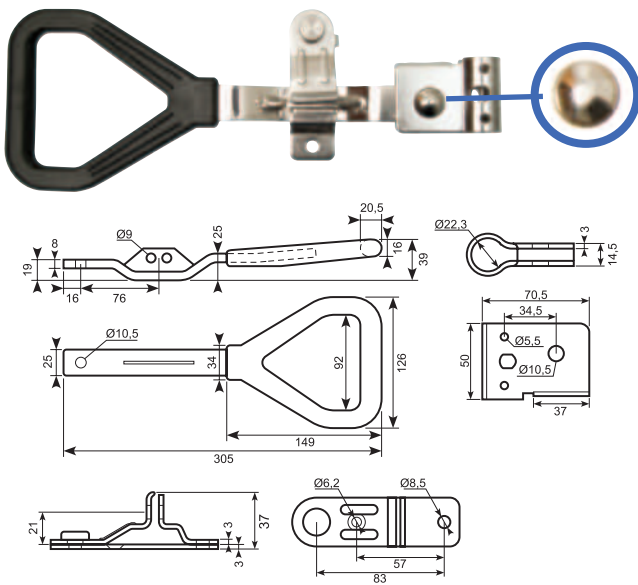

50.161090

Galvaniseret trailer-dørlås, Ø16. Komplet sæt.

Zinc plated trailer door lock, Ø16. Complete set.

50.161190

Galvaniseret containerlås for 27 mm stang. Komplet, uden stang. Med 4 rørholdere.

Zinc plated rod lock for 27 mm rod. Complete, excl. rod. With 4 rod holders.

50.DL2090

Rustfri lukker til påsvejsning.

Stainless fasteners for welding.

50.DL2240-2

Rustfrit håndtag til påsvejsning.

Stainless handle for welding.

50.DL2220-2R

Rustfrit håndtag Ø22. Højrenettet.
Stainless handle Ø22. Right riveted.

50.DL2220-2L

Rustfrit håndtag Ø22. Venstrenettet.
Stainless handle Ø22. Left riveted.

50.DL2225-2L

Rustfrit håndtag, Ø22 mm. Venstrenettet.
Stainless handle. Ø22 mm. Left riveted.

50.DL2225-2R

Rustfrit håndtag, Ø22 mm. Højrenettet.
Stainless handle, Ø22 mm. Right riveted.

50.DL2100-2L

Rustfri lukker med nylon håndtag. Ø22 mm ring.
Stainless steel shutter with nylon handle. Ø22 mm ring.

Rustfri lukker. Ø27

Stainless fastener. Ø27

**Rustfrit håndtag. Ø27**

Min ordre 25 stk.

Stainless handle. Ø27