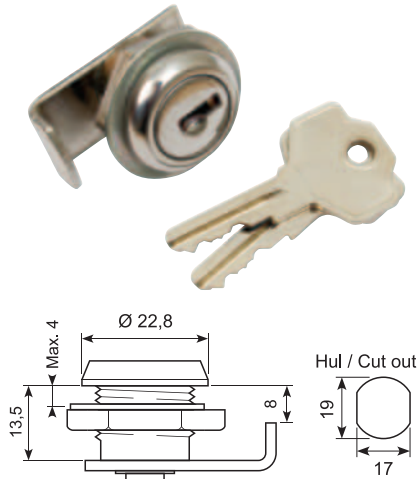

Nøglekit med nøgler, cylinder og cam. Forkrøbbet tunge. Forskellige nøglekoder.

Key kit with keys, cylinder and cam. Cranked cam. Different key codes.

50.DL2600-2K

Nøglekit med nøgler, cylinder og cam. Forskellige nøglekoder.

Key kit with keys, cylinder and cam. Different key codes.

50.DL2600-2KX

Nøglekit med nøgler, cylinder og cam. Enslukkende.

Key kit with keys, cylinder and cam. Same key code.

50.DL2160-2K

Nøglekit med nøgler, cylinder og cam. Forskellige nøglekoder

Key kit with keys, cylinder and cam. Different keycodes.

50.DL2200-2KX

Nøglekit med nøgler, cylinder og cam. Enslukkende.

Key kit with keys, cylinder and cam.
Same key code.

50.DL2140K

Nøglekit til 50.DL2140. Med cylinder og 2 nøgler.