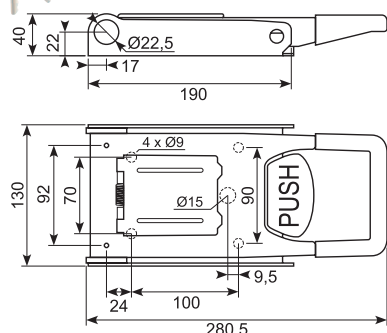

50.CH22A03-SS

Rustfri Ø 22 påbygnings lukker,
238x104mm Højde 40mm
Enslukkende.
Stainless Ø 22 Ø 22 Ø 22 build-on lock,
238x104mm High 40mm. Same key code.

50.CH22A09-SS

Rustfri Ø 22 påbygningslukker,
252x120mm Højde 43mm
Enslukkende.
Stainless Ø 22 build-on lock, 252x120mm
Height 41mm. Same key code.

50.CH22A07-SS

Rustfri Ø 22 påbygningslukker,
264x130mm Højde 41mm
Enslukkende.
Stainless Ø 22 build-on lock, 264x130mm
Height 41mm.

50.DL2050SS

Rustfri Ø22 lukker.
Stainless Ø22 build-on lock.

50.DL2160

Rustfri Ø22 påbygningslukker.
Stainless Ø22 build-on lock.

50.CH22A02-SS

Rustfri Ø 22 påbygningslukker,
282.25x118.2mm Højde 41mm
Enslukkende.
Stainless Ø 22 build-on lock,
282.25x118.2mm Height 41mm
Same key code.

50.DL2162-2

Indvendig åbningsmekanisme til
bl.a. 50.DL2121-2. **Min ordre 50 stk. ***
Inside opening mechanism for, among
others, 50.DL2121-2. **Min order 50 pcs.**

50.CH27A07-SS

Rustfri påbygnings lukker Ø 27, 264x130mm Højde 41mm.
Enslukkende, Indv. Anti-panic åbner
 Stainless build-on lock Ø 27, 264x130mm Height 41mm. Same key code. 1 Inside anti-panic release opener