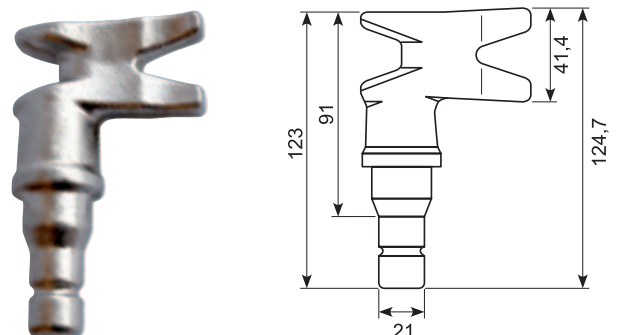

Stainless hook, heavy duty. Long version.
Fits base 50.DL5011.

50.DL5101-2

Rustfri fodplade.

Stainless baseplate/keeper.

50.DL5102-2

Rustfri griber. Ø27 / Ø21 mm. Husk fodplade

Stainless hook. Ø27 / Ø21 mm. Remember base
50.DL5101-2.