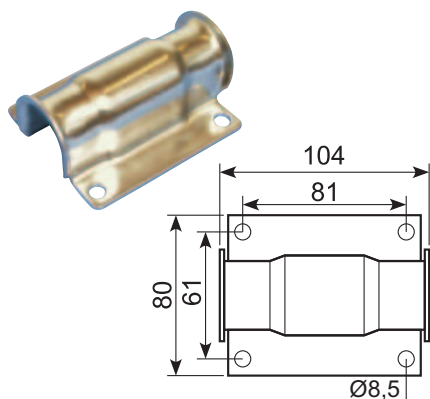

50.DL3030SS

Rustfri spændeclamp. Passer til:
 50.DL3070: Ø 22 mm indsats og
 50.DL3060: Ø 27 mm indsats.
 Stainless tube clamp/pipe retainer.
 Fits: 50.DL3070: Ø 22 mm insert and
 50.DL3060: Ø 27 mm insert.

50.DL3070

PVC indsats til spændeclamp.
Passer til spændeclamp
50.DL3030SS.
 PVC insert for clamp.
 Fits clamp 50.DL3030SS

50.DL3060

PVC indsats. Passer til spændeclamp
50.DL3030SS.
 PVC insert. Fits clamp 50.DL3030SS.

50.DL3010

Rustfri spændeclamp. Lang model.
Passer til:
50.DL3050: Ø 22 mm indsats og
50.DL3040: Ø 27 mm indsats.
 Stainless clamp for fastening.
 Long version. Fits:
 50.DL3050: Ø 22 mm insert and
 50.DL3040: Ø 27 mm insert.