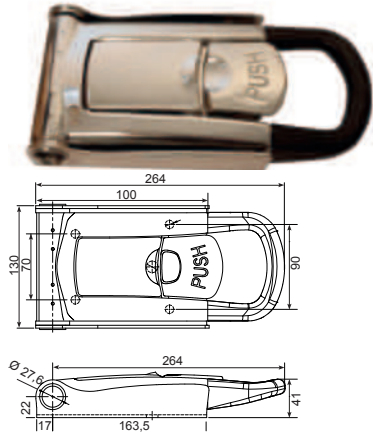

50.CH22A07-SS

Rustfri Ø 22 påbygningslukker,
264x130mm Højde 41mm
Enslukkende.
Stainless Ø 22 build-on lock, 264x130mm
Height 41mm.

50.DL2050SS

Rustfri Ø22 lukker.
Stainless Ø22 build-on lock.

50.DL2160

Rustfri Ø22 påbygningslukker.
Stainless Ø22 build-on lock.

50.CH22A02-SS

Rustfri Ø 22 påbygningslukker,
282.25x118.2mm Højde 41mm
Enslukkende.
Stainless Ø 22 build-on lock,
282.25x118.2mm Height 41mm
Same key code.

50.DL2162-2

Indvendig åbningsmekanisme til
bl.a. 50.DL2121-2. **Min ordre 50 stk. ***
Inside opening mechanism for, among
others, 50.DL2121-2. **Min order 50 pcs.**

50.CH27A07-SS

Rustfri påbygnings lukker Ø 27, 264x130mm Højde 41mm.
Enslukkende, Indv. Anti-panic åbner
 Stainless build-on lock Ø 27, 264x130mm Height 41mm. Same key code. 1 Inside anti-panic release opener

50.DL2170

Rustfri påbygningslukker.
 Stainless build-on lock.

50.DL2165-2

Rustfri påbygningslukker.
 Stainless build-on lock.

50.CH27A02-SS

Rustfri Ø27. Påbygninglukker 310x123.2mm Højde 42mm. Tilkøb 50.CHAPR01 indv. anti-panikåbner
 Stainless build-on lock Ø 27, 310x123.2mm Height 42mm
 Same key code. Add-on: 50.CHAPR01 -