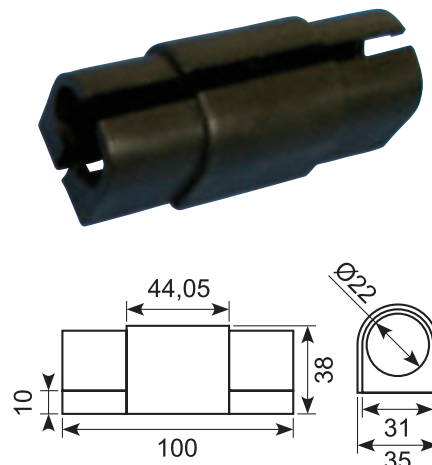

50.DL3050

PVC indsats til spændeclamp.
Passer til lang spændeclamp
50.DL3010.
PVC insert for clamp. Fits long clamp
50.DL3010.