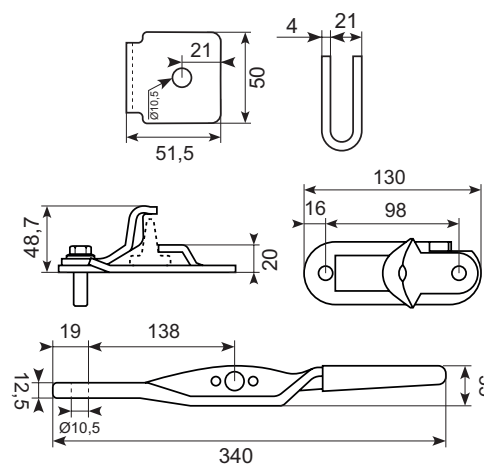

Stainless hook, heavy duty. Long version.
Fits base 50.DL5011.

50.DL5101-2

Rustfri fodplade.

Stainless baseplate/keeper.

50.DL5102-2

Rustfri griber. Ø27 / Ø21 mm. Husk fodplade

Stainless hook. Ø27 / Ø21 mm. Remember base
50.DL5101-2.

50.161090

Galvaniseret trailer-dørlås, Ø16. Komplet sæt.

Zinc plated trailer door lock, Ø16. Complete set.

50.161190

Galvaniseret containerlås for 27 mm stang. Komplet, uden stang. Med 4 rørholdere.

Zinc plated rod lock for 27 mm rod. Complete, excl. rod. With 4 rod holders.

50.DL2090

Rustfri lukker til påsvejsning.

Stainless fasteners for welding.

50.DL2240-2

Rustfrit håndtag til påsvejsning.

Stainless handle for welding.

50.DL2220-2R

Rustfrit håndtag Ø22. Højrenettet.
Stainless handle Ø22. Right riveted.

50.DL2220-2L

Rustfrit håndtag Ø22. Venstrenettet.
Stainless handle Ø22. Left riveted.

50.DL2225-2L

Rustfrit håndtag, Ø22 mm. Venstrenettet.
Stainless handle. Ø22 mm. Left riveted.

50.DL2225-2R

Rustfrit håndtag, Ø22 mm. Højrenettet.
Stainless handle, Ø22 mm. Right riveted.