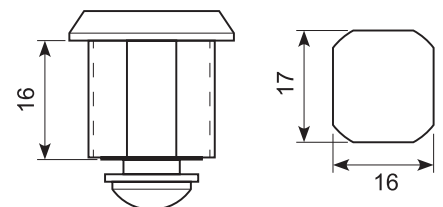

50.DL2120-2K

Nøglekit med nøgler, cylinder og cam. Forkrøbbet tunge. Forskellige nøglekoder.

Key kit with keys, cylinder and cam. Cranked cam. Different key codes.