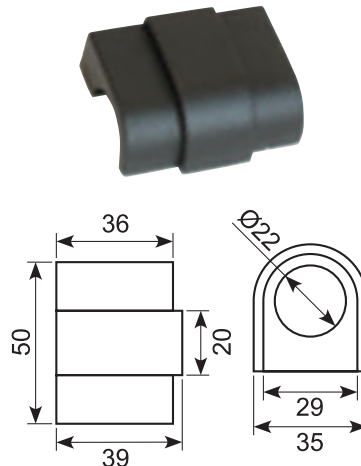

50.DL3070

PVC indsats til spændeclamp.
Passer til spændeclamp
50.DL3030SS.
PVC insert for clamp.
Fits clamp 50.DL3030SS