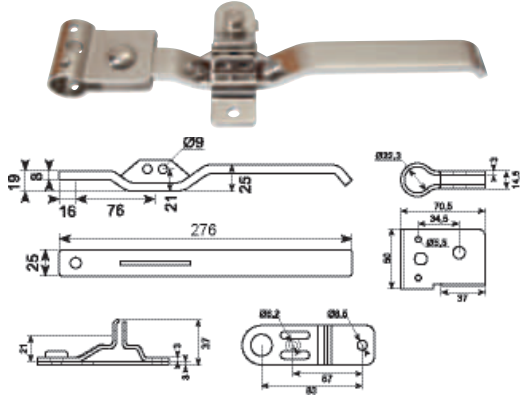

Stainless hook, heavy duty. Long version.
Fits base 50.DL5011.

50.DL5101-2

Rustfri fodplade.

Stainless baseplate/keeper.

50.DL5102-2

Rustfri griber. Ø27 / Ø21 mm. Husk fodplade

Stainless hook. Ø27 / Ø21 mm. Remember base
50.DL5101-2.

50.161090

Galvaniseret trailer-dørlås, Ø16. Komplet sæt.

Zinc plated trailer door lock, Ø16. Complete set.

50.161190

Galvaniseret containerlås for 27 mm stang. Komplet, uden stang. Med 4 rørholdere.

Zinc plated rod lock for 27 mm rod. Complete, excl. rod. With 4 rod holders.

50.DL2090

Rustfri lukker til påsvejsning.

Stainless fasteners for welding.

50.DL2240-2

Rustfrit håndtag til påsvejsning.

Stainless handle for welding.

50.DL2220-2R

Rustfrit håndtag Ø22. Højrenettet.
Stainless handle Ø22. Right riveted.

50.DL2220-2L

Rustfrit håndtag Ø22. Venstrenettet.
Stainless handle Ø22. Left riveted.

50.DL2225-2L

Rustfrit håndtag, Ø22 mm. Venstrenettet.
Stainless handle. Ø22 mm. Left riveted.

50.DL2225-2R

Rustfrit håndtag, Ø22 mm. Højrenettet.
Stainless handle, Ø22 mm. Right riveted.