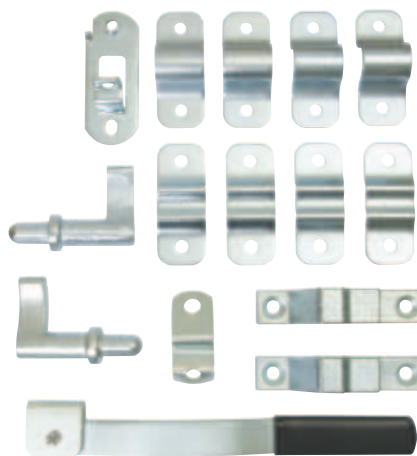

50.DL5021

**Rustfri griber, heavy duty.
Kort model. Passer til fodstykke
50.DL5011.**

Stainless hook, heavy duty. Short
version. Fits base 50.DL5011.

50.DL5012

**Rustfri griber, heavy duty.
Lang model. Passer til fodstykke
50.DL5011.**

Stainless hook, heavy duty. Long version.
Fits base 50.DL5011.

50.DL5101-2

Rustfri fodplade.

Stainless baseplate/keeper.

50.DL5102-2

Rustfri griber. Ø27 / Ø21 mm. Husk fodplade

Stainless hook. Ø27 / Ø21 mm. Remember base
50.DL5101-2.

50.161090

Galvaniseret trailer-dørlås, Ø16. Komplet sæt.

Zinc plated trailer door lock, Ø16. Complete set.

50.161190

Galvaniseret containerlås for 27 mm stang. Komplet, uden stang. Med 4 rørholdere.

Zinc plated rod lock for 27 mm rod. Complete, excl. rod. With 4 rod holders.

50.DL2090

Rustfri lukker til påsvejsning.

Stainless fasteners for welding.

50.DL2240-2

Rustfrit håndtag til påsvejsning.

Stainless handle for welding.

50.DL2220-2R

Rustfrit håndtag Ø22. Højrenettet.
Stainless handle Ø22. Right riveted.