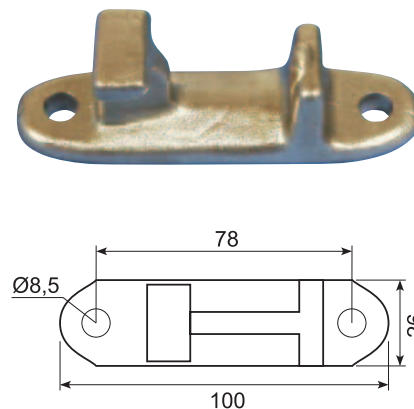

50.DL3070-2

Rustfri clamp til Ø27 mm.
Stainless clamp for Ø27 mm.

50.DL3060-2

Rustfri clamp til Ø27 mm.
Stainless clamp for Ø27 mm.

50.DL3140-2

PVC-underlag til Ø27 mm.
Hulstørrelse: Ø9 mm.

PVC base for Ø27 mm.
Hole size: Ø9 mm.

50.DL5082

Rustfri griber.
Passer til 50.DL5081.

Stainless hook / cam. Fits 50.DL5081.

50.DL5081

Rustfri Ø16 fodplade.
Passer til 50.DL5082.

Stainless Ø16 foot plate/keeper.
Fits 50.DL5081

50.DL5051SS

**Rustfrit fodstykke med to huller.
Passer til griber 50.DL5071SS.**

Stainless keeper with two holes.
Fits cam 50.DL5071SS.

50.DL5071SS

**Rustfri griber til påsvejsning.
Kort model. Tap ca.: 17,5 mm.
Til Ø22 mm rør.
Passer til fodstykke 50.DL5051SS.**

Stainless cam for welding. Short version.
Tap: 17,5 mm. For Ø22 mm pipe.
Fits base 50.DL5051SS.