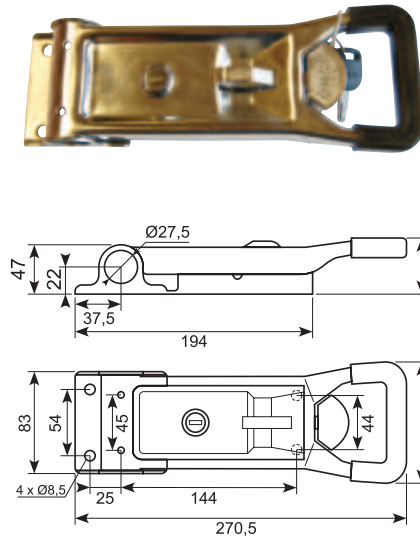

50.CH22A07-SS

Rustfri Ø 22 påbygningslukker,
264x130mm Højde 41mm
Enslukkende.
Stainless Ø 22 build-on lock, 264x130mm
Height 41mm.

50.DL2050SS

Rustfri Ø22 lukker.
Stainless Ø22 build-on lock.

50.DL2160

Rustfri Ø22 påbygningslukker.
Stainless Ø22 build-on lock.

50.CH22A02-SS

Rustfri Ø 22 påbygningslukker,
282.25x118.2mm Højde 41mm
Enslukkende.
Stainless Ø 22 build-on lock,
282.25x118.2mm Height 41mm
Same key code.

50.DL2162-2

Indvendig åbningsmekanisme til
bl.a. 50.DL2121-2. **Min ordre 50 stk. ***
Inside opening mechanism for, among
others, 50.DL2121-2. **Min order 50 pcs.**

50.CH27A07-SS

Rustfri påbygnings lukker Ø 27, 264x130mm Højde 41mm.
Enslukkende, Indv. Anti-panic åbner
 Stainless build-on lock Ø 27, 264x130mm Height 41mm. Same key code. 1 Inside anti-panic release opener

50.DL2170

Rustfri påbygningslukker.
 Stainless build-on lock.

50.DL2165-2

Rustfri påbygningslukker.
 Stainless build-on lock.

50.CH27A02-SS

Rustfri Ø27. Påbygninglukker 310x123.2mm Højde 42mm. Tilkøb 50.CHAPR01 indv. anti-panikåbner
 Stainless build-on lock Ø 27, 310x123.2mm Height 42mm
 Same key code. Add-on: 50.CHAPR01 -