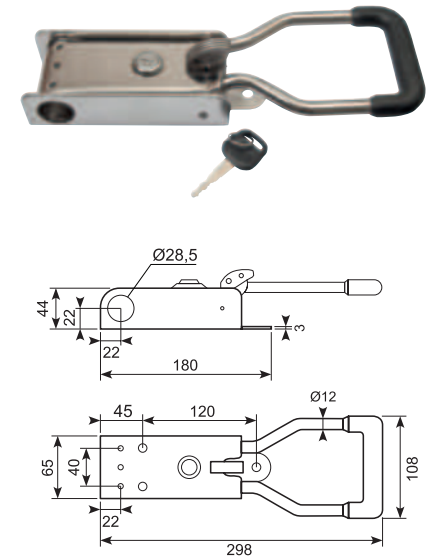

50.CH27A07-SS

Rustfri påbygnings lukker Ø 27, 264x130mm Højde 41mm.
Enslukkende, Indv. Anti-panic åbner
 Stainless build-on lock Ø 27, 264x130mm Height 41mm. Same key code. 1 Inside anti-panic release opener

50.DL2170

Rustfri påbygningslukker.
 Stainless build-on lock.

50.DL2165-2

Rustfri påbygningslukker.
 Stainless build-on lock.

50.CH27A02-SS

Rustfri Ø27. Påbygninglukker 310x123.2mm Højde 42mm. Tilkøb 50.CHAPR01 indv. anti-panikåbner
 Stainless build-on lock Ø 27, 310x123.2mm Height 42mm
 Same key code. Add-on: 50.CHAPR01 -

50.CH27A03-SS

Rustfri påbygningslukker Ø 27, 290.6x124mm Højde 42.7mm
Enslukkende
 Stainless build-on lock Ø 27, 290.6x124mm Height 42.7mm
 Same key code

50.DL2040

Rustfri lukker.
 Stainless build-on lock.

50.CH27A06-SS

Rustfri påbygningslukker Ø 27, 315.67x136mm Højde 46.54mm
Enslukkende, Tilkøb: 50.CHAPR01 - Indv. anti-panic åbner
 Stainless build-on lock Ø 27, 315.67x136mm Height 46.54mm
 Same key code. Add-on: 50.CHAPR01 - Inside anti-panic release opener