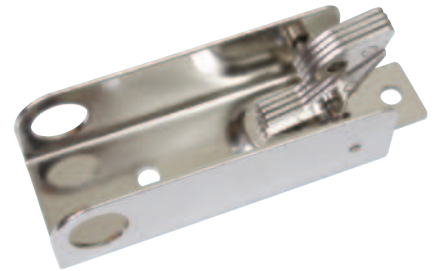

Løs nitte til 50.DL2050SS.

Rivet for 50.DL2050SS.

50.DL2050-2Keeper

Bundplade med cam/fjeder til 50.DL2050SS.

Base plate with cam/spring for 50.DL2050SS.

50.DL2160-2SP

Fjeder til 50.DL2160. Ø12x90mm

Min ordre 25 stk.

Spring for 50.DL2160. Ø12x90mm

Min order 25 pcs.

50.DL2200-2SP

Fjeder til 50.DL2200-2. Ø8,7x55mm

Spring for 50.DL2160. 8,7x55mm

50.DL3031-2

Rustfri spændeclamp.
Passer til PVC-indsats
50.DL3150-2.
 Stainless locking clamp.
 Fits PVC insert 50.DL3150-2.

50.DL3150-2

PVC-indsats.
 PVC insert.

50.DL3020

Rustfri spændeclamp.
Til Ø27 mm rør – direkte montering. *
Bruges ofte over lås. Min ordre 50 stk.
 Stainless clamp for fastening.
 For Ø 27 mm pipe – direct mounting.
 Often used over lock. Min order 50 pcs.