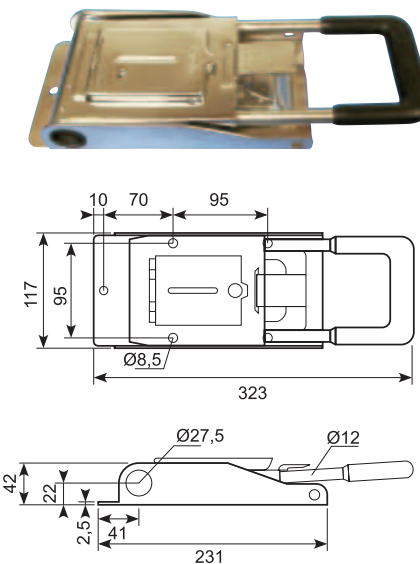

50.DL2010

Rustfri påbygningslukker.
Stainless build-on lock.