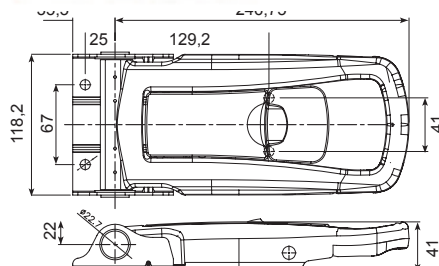

50.CH22A07-SS

Rustfri Ø 22 påbygningslukker,
264x130mm Højde 41mm
Enslukkende.
Stainless Ø 22 build-on lock, 264x130mm
Height 41mm.

50.DL2050SS

Rustfri Ø22 lukker.
Stainless Ø22 build-on lock.

50.DL2160

Rustfri Ø22 påbygningslukker.
Stainless Ø22 build-on lock.

50.CH22A02-SS

Rustfri Ø 22 påbygningslukker,
282.25x118.2mm Højde 41mm
Enslukkende.
Stainless Ø 22 build-on lock,
282.25x118.2mm Height 41mm
Same key code.

50.DL2162-2

Indvendig åbningsmekanisme til
bl.a. 50.DL2121-2. **Min ordre 50 stk. ***
Inside opening mechanism for, among
others, 50.DL2121-2. **Min order 50 pcs.**

50.CH27A07-SS

Rustfri påbygnings lukker Ø 27, 264x130mm Højde 41mm.
Enslukkende, Indv. Anti-panic åbner
 Stainless build-on lock Ø 27, 264x130mm Height 41mm. Same key code. 1 Inside anti-panic release opener