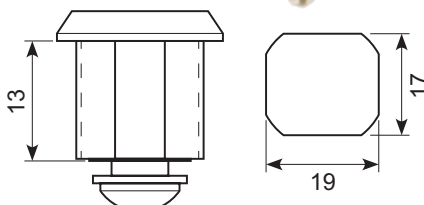

50.DL2600-2K

Nøglekit med nøgler, cylinder og cam. Forskellige nøglekoder.

Key kit with keys, cylinder and cam. Different key codes.