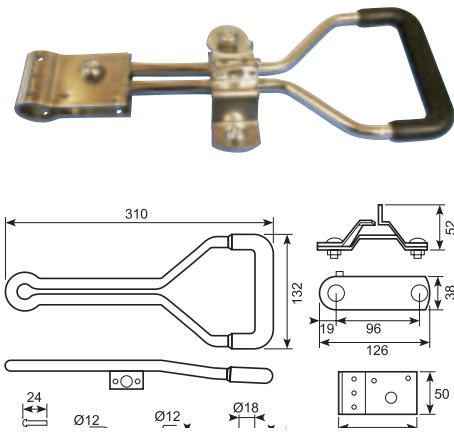

50.161090

Galvaniseret trailer-dørlås, Ø16. Komplet sæt.

Zinc plated trailer door lock, Ø16. Complete set.

50.161190

Galvaniseret containerlås for 27 mm stang. Komplet, uden stang. Med 4 rørholdere.

Zinc plated rod lock for 27 mm rod. Complete, excl. rod. With 4 rod holders.

50.DL2090

Rustfri lukker til påsvejsning.

Stainless fasteners for welding.

50.DL2240-2

Rustfrit håndtag til påsvejsning.

Stainless handle for welding.

50.DL2220-2R

Rustfrit håndtag Ø22. Højrenettet.
Stainless handle Ø22. Right riveted.

50.DL2220-2L

Rustfrit håndtag Ø22. Venstrenettet.
Stainless handle Ø22. Left riveted.

50.DL2225-2L

Rustfrit håndtag, Ø22 mm. Venstrenettet.
Stainless handle. Ø22 mm. Left riveted.

50.DL2225-2R

Rustfrit håndtag, Ø22 mm. Højrenettet.
Stainless handle, Ø22 mm. Right riveted.

50.DL2100-2L

Rustfri lukker med nylon håndtag. Ø22 mm ring.
Stainless steel shutter with nylon handle. Ø22 mm ring.

Rustfri lukker. Ø27

Stainless fastener. Ø27

**Rustfrit håndtag. Ø27**

Min ordre 25 stk.

Stainless handle. Ø27