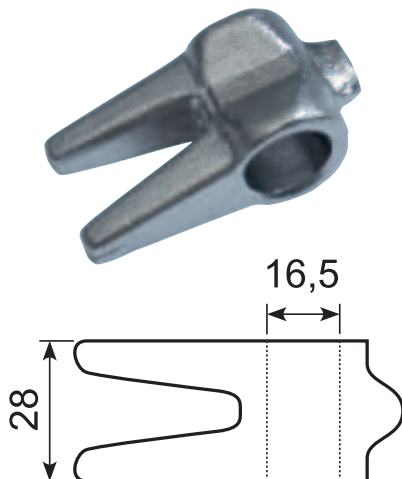

50.DL3075-2

Rustfri clamp til Ø22 mm.
Stainless clamp for Ø22 mm.

50.DL3065-2

Rustfri clamp til Ø22 mm.
Stainless clamp for Ø22 mm.

50.DL3145-2

PVC-underlag til Ø22 mm.
Hulstørrelse: Ø9 mm.

PVC base for Ø22 mm.
Hole size: Ø9 mm.

50.DL3070-2

Rustfri clamp til Ø27 mm.
Stainless clamp for Ø27 mm.

50.DL3060-2

Rustfri clamp til Ø27 mm.
Stainless clamp for Ø27 mm.

50.DL3140-2

PVC-underlag til Ø27 mm.
Hulstørrelse: Ø9 mm.

PVC base for Ø27 mm.
Hole size: Ø9 mm.

50.DL5082

Rustfri griber.
Passer til 50.DL5081.

Stainless hook / cam. Fits 50.DL5081.

50.DL5081

Rustfri Ø16 fodplade.
Passer til 50.DL5082.

Stainless Ø16 foot plate/keeper.
Fits 50.DL5081

50.DL5051SS

**Rustfrit fodstykke med to huller.
Passer til griber 50.DL5071SS.**

Stainless keeper with two holes.
Fits cam 50.DL5071SS.

50.DL5071SS

**Rustfri griber til påsvejsning.
Kort model. Tap ca.: 17,5 mm.
Til Ø22 mm rør.
Passer til fodstykke 50.DL5051SS.**

Stainless cam for welding. Short version.
Tap: 17,5 mm. For Ø22 mm pipe.
Fits base 50.DL5051SS.