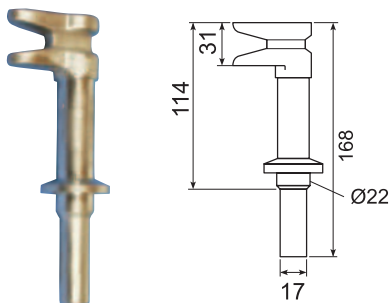

Stainless keeper with two holes.
Fits cam 50.DL5071SS.

50.DL5071SS

**Rustfri griber til påsvejsning.
Kort model. Tap ca.: 17,5 mm.
Til Ø22 mm rør.
Passer til fodstykke 50.DL5051SS.**

Stainless cam for welding. Short version.
Tap: 17,5 mm. For Ø22 mm pipe.
Fits base 50.DL5051SS.

50.DL5052

**Rustfri griber, kort model.
Passer til fodstykke 50.DL5051.**

Stainless cam. Short version.
Fits base 50.DL5051.

50.DL5061

**Rustfri griber til påsvejsning.
Lang model. Passer til fodstykke
50.DL5051SS.**

Stainless cam for welding. Long version.
Fits base 50.DL5051SS.

50.DL5031

**Rustfri fodplade.
Passer til griber 50.DL5032.**

Stainless base plate/keeper.
Fits cam 50.DL5032.

50.DL5032

**Rustfri griber, lang model.
Passer til fodstykke 50.DL5031.**