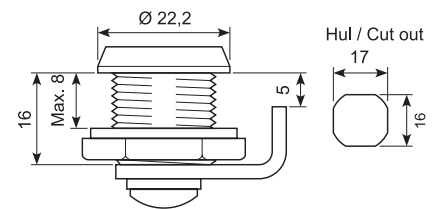

50.DL2050-2K

Nøglekit til lås 50.DL2050. Med 2 nøgler. Rustfri cylinder.

Key kit for lock **50.DL2050**. With 2 keys. Stainless cylinder.