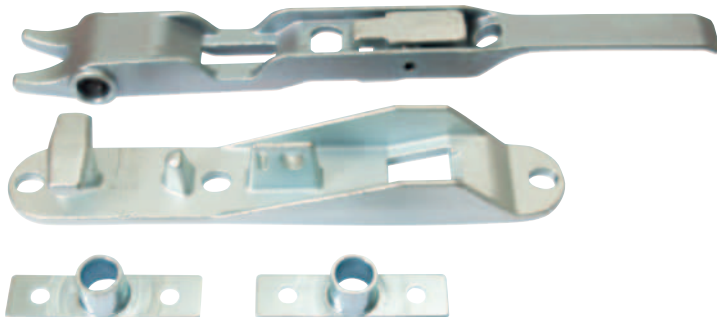

50.DL5021

**Rustfri griber, heavy duty.
Kort model. Passer til fodstykke
50.DL5011.**

Stainless hook, heavy duty. Short
version. Fits base 50.DL5011.

50.DL5012

**Rustfri griber, heavy duty.
Lang model. Passer til fodstykke
50.DL5011.**

Stainless hook, heavy duty. Long version.
Fits base 50.DL5011.

50.DL5101-2

Rustfri fodplade.

Stainless baseplate/keeper.

50.DL5102-2

Rustfri griber. Ø27 / Ø21 mm. Husk fodplade

Stainless hook. Ø27 / Ø21 mm. Remember base
50.DL5101-2.

50.161090

Galvaniseret trailer-dørlås, Ø16. Komplet sæt.

Zinc plated trailer door lock, Ø16. Complete set.

50.161190

Galvaniseret containerlås for 27 mm stang. Komplet, uden stang. Med 4 rørholdere.

Zinc plated rod lock for 27 mm rod. Complete, excl. rod. With 4 rod holders.