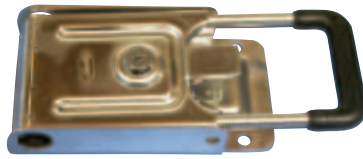

BIBUS

BIBUS SINDBY

Påbyggningslåse

Build-on locks

50.DL2210-2

Rustfri Ø16 påbygningslukker.
Stainless Ø16 build-on lock.

50.DL2020

Rustfri Ø22 påbygningslukker.
Forskellige nøglekoder.
Stainless Ø22 build-on lock. Different key codes.

50.CH22A03-SS

Rustfri Ø 22 påbygnings lukker,
238x104mm Højde 40mm
Enslukkende.
Stainless Ø 22 Ø 22 Ø 22 build-on lock,
238x104mm High 40mm. Same key code.

50.CH22A09-SS

Rustfri Ø 22 påbygningslukker,
252x120mm Højde 43mm
Enslukkende.
Stainless Ø 22 build-on lock, 252x120mm
Height 41mm. Same key code.

50.CH22A07-SS

Rustfri Ø 22 påbygningslukker,
264x130mm Højde 41mm
Enslukkende.
Stainless Ø 22 build-on lock, 264x130mm
Height 41mm.

50.DL2050SS

Rustfri Ø22 lukker.
Stainless Ø22 build-on lock.

50.DL2160

Rustfri Ø22 påbygningslukker.
Stainless Ø22 build-on lock.