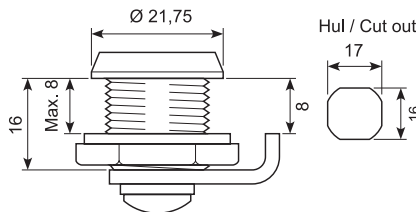

50.DL2130-2KX

Nøglekit til lås 50.DL2050. Enslukkende. Med 2 nøgler. Rustfri cylinder.

Key kit for lock **50.DL2050**. Same key code. With 2 keys. Stainless cylinder.