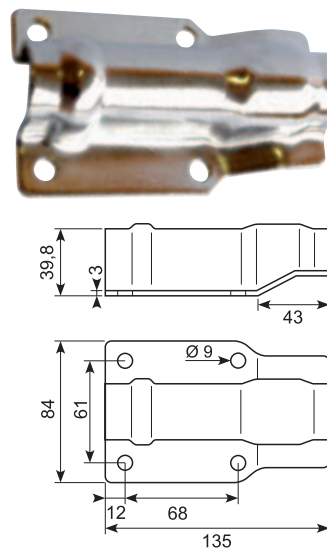

50.CH22A02-SS

Rustfri Ø 22 påbygningslukker,
282.25x118.2mm Højde 41mm
Enslukkende.
Stainless Ø 22 build-on lock,
282.25x118.2mm Height 41mm
Same key code.

50.DL2162-2

Indvendig åbningsmekanisme til
bl.a. 50.DL2121-2. **Min ordre 50 stk. ***
Inside opening mechanism for, among
others, 50.DL2121-2. **Min order 50 pcs.**

50.DL3050

PVC indsats til spændeclamp.
Passer til lang spændeclamp
50.DL3010.
 PVC insert for clamp. Fits long clamp
 50.DL3010.

50.DL3040

PVC indsats, lang model.
Passer til spændeclamp 50.DL3010.
 PVC insert, long version.
 Fits clamp 50.DL3010.

50.DL3075-2

Rustfri clamp til Ø22 mm.
Stainless clamp for Ø22 mm.

50.DL3065-2

Rustfri clamp til Ø22 mm.
Stainless clamp for Ø22 mm.

50.DL3145-2

PVC-underlag til Ø22 mm.
Hulstørrelse: Ø9 mm.

PVC base for Ø22 mm.
Hole size: Ø9 mm.

50.DL3070-2

Rustfri clamp til Ø27 mm.
Stainless clamp for Ø27 mm.

50.DL3060-2

Rustfri clamp til Ø27 mm.
Stainless clamp for Ø27 mm.

50.DL3140-2

PVC-underlag til Ø27 mm.
Hulstørrelse: Ø9 mm.

PVC base for Ø27 mm.
Hole size: Ø9 mm.