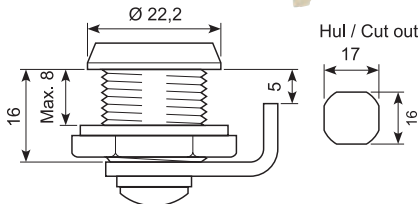

50.DL2050-2KX

Løs nøglekit til 50.DL2050. Enslukkende. Låsecylinder og 2 nøgler. Samme cylinder som 2130 og 2140.

Key kit for **50.DL2050**. Same key code. Lock cylinder and 2 keys. The same cylinder as 2130 and 2140.