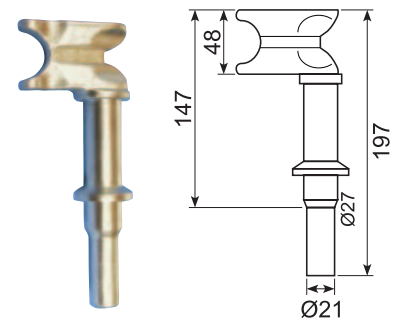

50.CH22A07-SS

Rustfri Ø 22 påbygningslukker,
264x130mm Højde 41mm
Enslukkende.
Stainless Ø 22 build-on lock, 264x130mm
Height 41mm.

50.DL2050SS

Rustfri Ø22 lukker.
Stainless Ø22 build-on lock.

50.DL2160

Rustfri Ø22 påbygningslukker.
Stainless Ø22 build-on lock.

Stainless hook/cam.
Fits base 50.DL5031.

50.DL5011

**Rustfri fodplade, heavy duty.
Passer til kort griber 50.DL5021 og lang
griber 50.DL5012.**

Stainless base plate, heavy duty.
Fits short cam 50.DL5021 and long cam
50.DL5012

50.DL5021

**Rustfri griber, heavy duty.
Kort model. Passer til fodstykke
50.DL5011.**

Stainless hook, heavy duty. Short
version. Fits base 50.DL5011.

50.DL5012

**Rustfri griber, heavy duty.
Lang model. Passer til fodstykke
50.DL5011.**

Stainless hook, heavy duty. Long version.
Fits base 50.DL5011.

50.DL5101-2

Rustfri fodplade.

Stainless baseplate/keeper.

50.DL5102-2

Rustfri griber. Ø27 / Ø21 mm. Husk fodplade

Stainless hook. Ø27 / Ø21 mm. Remember base
50.DL5101-2.