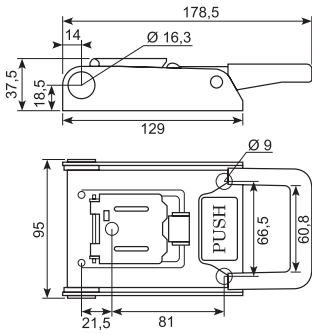

50.DL2210-2

Rustfri Ø16 påbygningslukker.
Stainless Ø16 build-on lock.