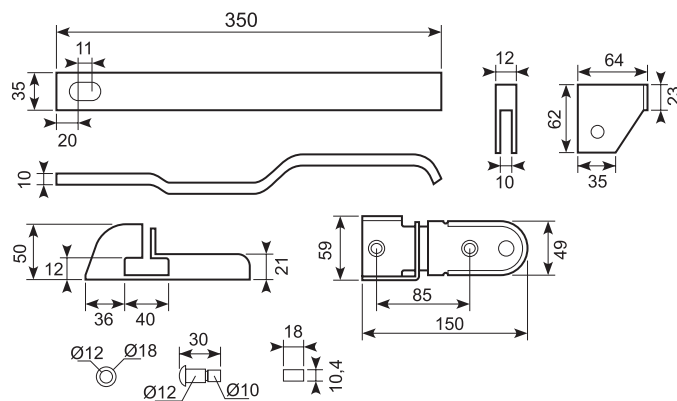

Rustfri lukker til påsvejsning.

Stainless fasteners for welding.