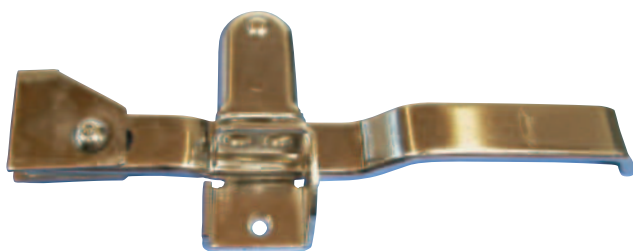

Rustfri lukker til påsvejsning.

Stainless fasteners for welding.