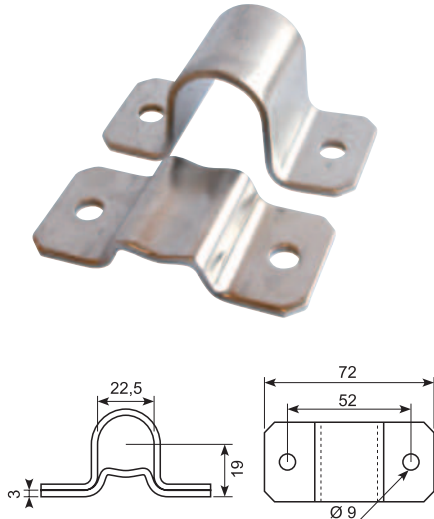

50.DL3010

Rustfri spændeclamp. Lang model.
Passer til:
50.DL3050: Ø 22 mm indsats og
50.DL3040: Ø 27 mm indsats.
 Stainless clamp for fastening.
 Long version. Fits:
 50.DL3050: Ø 22 mm insert and
 50.DL3040: Ø 27 mm insert.

50.DL3050

PVC indsats til spændeclamp.
Passer til lang spændeclamp
50.DL3010.
 PVC insert for clamp. Fits long clamp
 50.DL3010.

50.DL3040

PVC indsats, lang model.
Passer til spændeclamp 50.DL3010.
 PVC insert, long version.
 Fits clamp 50.DL3010.

50.DL3075-2

Rustfri clamp til Ø22 mm.
Stainless clamp for Ø22 mm.

50.DL3065-2

Rustfri clamp til Ø22 mm.
Stainless clamp for Ø22 mm.

50.DL3145-2

PVC-underlag til Ø22 mm.
Hulstørrelse: Ø9 mm.

PVC base for Ø22 mm.
Hole size: Ø9 mm.

50.DL3070-2

Rustfri clamp til Ø27 mm.
Stainless clamp for Ø27 mm.

50.DL3060-2

Rustfri clamp til Ø27 mm.
Stainless clamp for Ø27 mm.

50.DL3140-2

PVC-underlag til Ø27 mm.
Hulstørrelse: Ø9 mm.

PVC base for Ø27 mm.
Hole size: Ø9 mm.