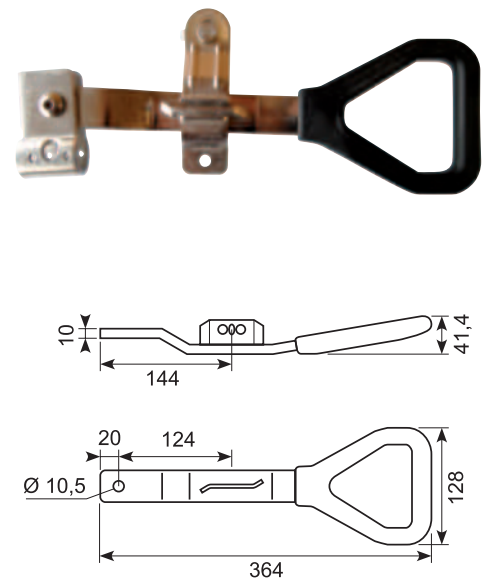

Stainless hook, heavy duty. Long version.
Fits base 50.DL5011.

50.DL5101-2

Rustfri fodplade.

Stainless baseplate/keeper.

50.DL5102-2

Rustfri griber. Ø27 / Ø21 mm. Husk fodplade

Stainless hook. Ø27 / Ø21 mm. Remember base
50.DL5101-2.

50.DL2220-2L

Rustfrit håndtag Ø22. Venstrenettet.
Stainless handle Ø22. Left riveted.

50.DL2225-2L

Rustfrit håndtag, Ø22 mm. Venstrenettet.
Stainless handle. Ø22 mm. Left riveted.

50.DL2225-2R

Rustfrit håndtag, Ø22 mm. Højrenettet.
Stainless handle, Ø22 mm. Right riveted.

50.DL2100-2L

Rustfri lukker med nylon håndtag. Ø22 mm ring.
Stainless steel shutter with nylon handle. Ø22 mm ring.

Rustfri lukker. Ø27

Stainless fastener. Ø27

**Rustfrit håndtag. Ø27**

Min ordre 25 stk.

Stainless handle. Ø27

Min order 25 pcs.

**Rustfrit håndtag, Ø27 mm.**

Min ordre 25 stk.

Stainless handle, Ø22,7 mm.

Min order 25 pcs.

Stanglås oversigt Rod latch overview