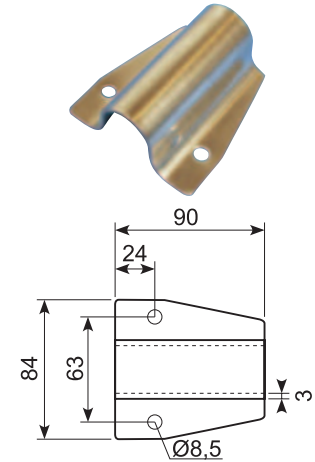

Spring for 50.DL2160. Ø12x90mm

Min order 25 pcs.

50.DL2200-2SP

Fjeder til 50.DL2200-2. Ø8,7x55mm

Spring for 50.DL2160. 8,7x55mm

50.DL3031-2

Rustfri spændeclamp.
Passer til PVC-indsats
50.DL3150-2.
 Stainless locking clamp.
 Fits PVC insert 50.DL3150-2.

50.DL3150-2

PVC-indsats.
 PVC insert.

50.DL3020

Rustfri spændeclamp.
Til Ø27 mm rør – direkte montering. *
Bruges ofte over lås. Min ordre 50 stk.
 Stainless clamp for fastening.
 For Ø 27 mm pipe – direct mounting.
 Often used over lock. Min order 50 pcs.