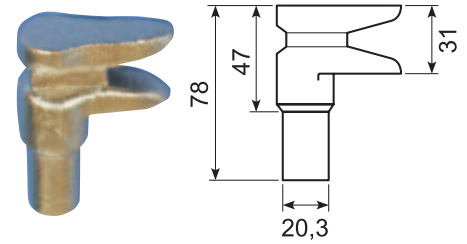

50.DL5052

**Rustfri griber, kort model.
Passer til fodstykke 50.DL5051.**

Stainless cam. Short version.
Fits base 50.DL5051.