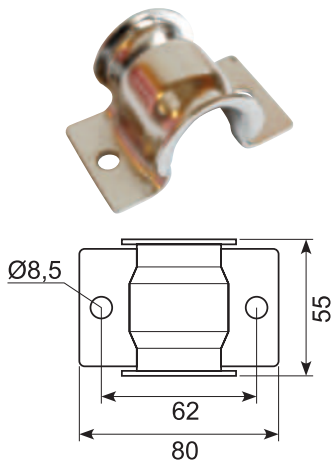

50.CH22A02-SS

Rustfri Ø 22 påbygningslukker,
282.25x118.2mm Højde 41mm
Enslukkende.
Stainless Ø 22 build-on lock,
282.25x118.2mm Height 41mm
Same key code.

50.DL2162-2

Indvendig åbningsmekanisme til
bl.a. 50.DL2121-2. **Min ordre 50 stk. ***
Inside opening mechanism for, among
others, 50.DL2121-2. **Min order 50 pcs.**

Spring for 50.DL2160. Ø12x90mm

Min order 25 pcs.

50.DL2200-2SP

Fjeder til 50.DL2200-2. Ø8,7x55mm

Spring for 50.DL2160. 8,7x55mm

50.DL3031-2

Rustfri spændeclamp.
Passer til PVC-indsats
50.DL3150-2.
 Stainless locking clamp.
 Fits PVC insert 50.DL3150-2.

50.DL3150-2

PVC-indsats.
 PVC insert.

50.DL3020

Rustfri spændeclamp.
Til Ø27 mm rør – direkte montering. *
Bruges ofte over lås. Min ordre 50 stk.
 Stainless clamp for fastening.
 For Ø 27 mm pipe – direct mounting.
 Often used over lock. Min order 50 pcs.

50.DL3030SS

Rustfri spændeclamp. Passer til:
 50.DL3070: Ø 22 mm indsats og
 50.DL3060: Ø 27 mm indsats.
 Stainless tube clamp/pipe retainer.
 Fits: 50.DL3070: Ø 22 mm insert and
 50.DL3060: Ø 27 mm insert.