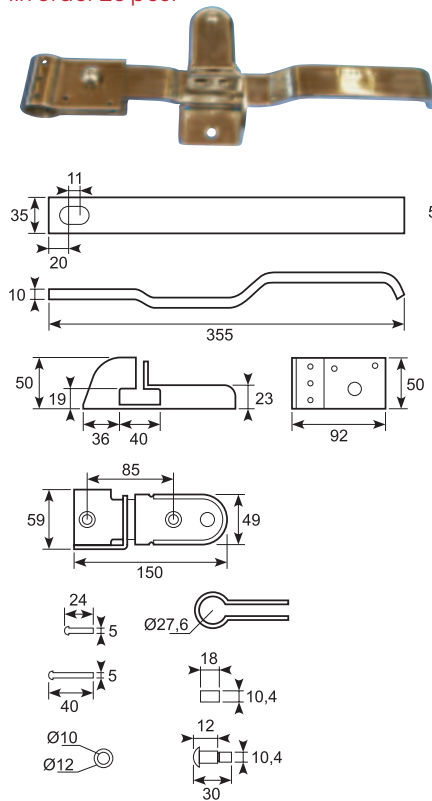

Stainless hook, heavy duty. Long version.
Fits base 50.DL5011.

50.DL5101-2

Rustfri fodplade.

Stainless baseplate/keeper.

50.DL5102-2

Rustfri griber. Ø27 / Ø21 mm. Husk fodplade

Stainless hook. Ø27 / Ø21 mm. Remember base
50.DL5101-2.

50.DL2220-2L

Rustfrit håndtag Ø22. Venstrenettet.
Stainless handle Ø22. Left riveted.

50.DL2225-2L

Rustfrit håndtag, Ø22 mm. Venstrenettet.
Stainless handle. Ø22 mm. Left riveted.

50.DL2225-2R

Rustfrit håndtag, Ø22 mm. Højrenettet.
Stainless handle, Ø22 mm. Right riveted.

50.DL2100-2L

Rustfri lukker med nylon håndtag. Ø22 mm ring.
Stainless steel shutter with nylon handle. Ø22 mm ring.

Rustfri lukker. Ø27

Stainless fastener. Ø27

**Rustfrit håndtag. Ø27**

Min ordre 25 stk.

Stainless handle. Ø27

Min order 25 pcs.

**Rustfrit håndtag, Ø27 mm.**

Min ordre 25 stk.

Stainless handle, Ø22,7 mm.

Min order 25 pcs.

Stanglås oversigt Rod latch overview