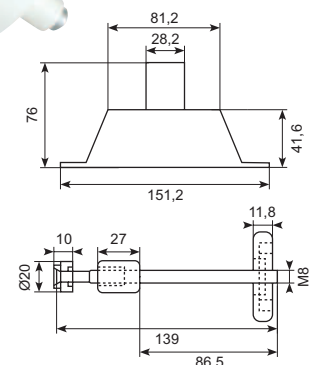

50.CH22A07-SS

Rustfri Ø 22 påbygningslukker,
264x130mm Højde 41mm
Enslukkende.
Stainless Ø 22 build-on lock, 264x130mm
Height 41mm.

50.DL2050SS

Rustfri Ø22 lukker.
Stainless Ø22 build-on lock.

50.DL2160

Rustfri Ø22 påbygningslukker.
Stainless Ø22 build-on lock.

50.CH22A02-SS

Rustfri Ø 22 påbygningslukker,
282.25x118.2mm Højde 41mm
Enslukkende.
Stainless Ø 22 build-on lock,
282.25x118.2mm Height 41mm
Same key code.

50.DL2162-2

Indvendig åbningsmekanisme til
bl.a. 50.DL2121-2. **Min ordre 50 stk. ***
Inside opening mechanism for, among
others, 50.DL2121-2. **Min order 50 pcs.**