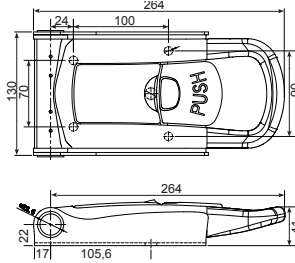

50.CH22A03-SS

Rustfri Ø 22 påbygnings lukker,
238x104mm Højde 40mm
Enslukkende.
Stainless Ø 22 Ø 22 Ø 22 build-on lock,
238x104mm High 40mm. Same key code.

50.CH22A09-SS

Rustfri Ø 22 påbygningslukker,
252x120mm Højde 43mm
Enslukkende.
Stainless Ø 22 build-on lock, 252x120mm
Height 41mm. Same key code.

50.CH22A07-SS

Rustfri Ø 22 påbygningslukker,
264x130mm Højde 41mm
Enslukkende.
Stainless Ø 22 build-on lock, 264x130mm
Height 41mm.

50.DL2050SS

Rustfri Ø22 lukker.
Stainless Ø22 build-on lock.

50.DL2160

Rustfri Ø22 påbygningslukker.
Stainless Ø22 build-on lock.

50.CH22A02-SS

Rustfri Ø 22 påbygningslukker,
282.25x118.2mm Højde 41mm
Enslukkende.
Stainless Ø 22 build-on lock,
282.25x118.2mm Height 41mm
Same key code.

50.DL2162-2

Indvendig åbningsmekanisme til
bl.a. 50.DL2121-2. **Min ordre 50 stk. ***
Inside opening mechanism for, among
others, 50.DL2121-2. **Min order 50 pcs.**