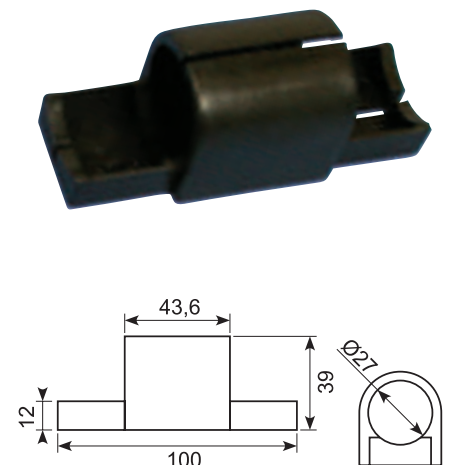

50.DL3070

PVC indsats til spændeclamp.
Passer til spændeclamp
50.DL3030SS.
 PVC insert for clamp.
 Fits clamp 50.DL3030SS

50.DL3060

PVC indsats. Passer til spændeclamp
50.DL3030SS.
 PVC insert. Fits clamp 50.DL3030SS.

50.DL3010

Rustfri spændeclamp. Lang model.
Passer til:
50.DL3050: Ø 22 mm indsats og
50.DL3040: Ø 27 mm indsats.
 Stainless clamp for fastening.
 Long version. Fits:
 50.DL3050: Ø 22 mm insert and
 50.DL3040: Ø 27 mm insert.

50.DL3050

PVC indsats til spændeclamp.
Passer til lang spændeclamp
50.DL3010.
 PVC insert for clamp. Fits long clamp
 50.DL3010.

50.DL3040

PVC indsats, lang model.
Passer til spændeclamp 50.DL3010.
 PVC insert, long version.
 Fits clamp 50.DL3010.