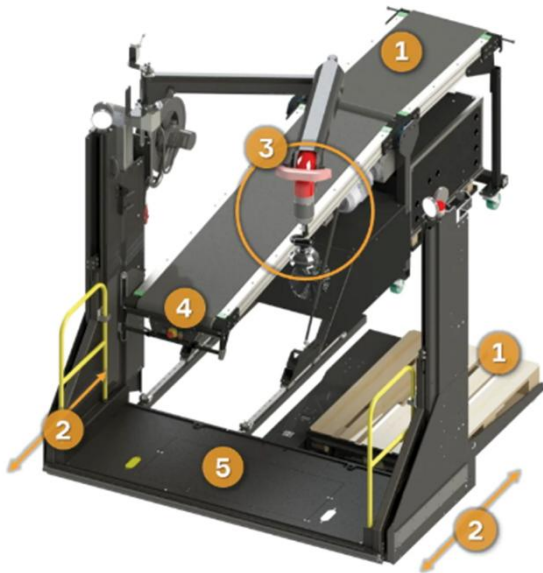

Prispôsobivosť a zvýšená bezpečnosť s vykladačom kontajnerov

Okrem toho vykladač kontajnerov rieši potreby zdvíhania skladov a distribučných centier tým, že rieši problémy so zdvíhaním vďaka svojej mobilite a prispôsobivosti pre rôzne operácie.

Má tiež užívateľsky prívetivé ovládacie prvky, ktoré sa operátori rýchlo naučia.

1. Flexibilný modulárny systém - môže vyložiť položky na dopravný pás alebo paletu. Dopravníkový pás môže byť umiestnený na ľavom, strednom alebo pravom mieste za plošinou.
2. Plne pojazdný – má kolesá a batériový systém, ktorý uľahčuje jazdu k rôznym dverám alebo miestam, čo z neho robí výhodu pre celé zariadenie.
3. Integrovaný ergonomický vákuový zdvihák – dokáže zdvihnúť predmety až do 50 kg. a je to ovládanie jednou rukou, ktoré umožňuje operátorovi uchopiť predmety z ľubovoľného uhla a tiež ich otáčať. Tiež je na stožari, ktorý sa dá zdvihnúť alebo spustiť, a na ramene, ktoré mu umožňuje pohybovať sa zo strany na stranu a dopredu/dozadu, aby operátori mohli dosiahnuť predmety.

4. Mobilný dopravný pás – možno nastaviť smerom nahor, nadol, dovnútra a von pre lepší dosah a ergonómiu.

5. Bezpečná plošina operátora – možno ju zdvihnúť alebo spustiť, aby mal používateľ optimálny dosah, má bezpečnostné koľajnice, ktoré sa dajú presunúť do polohy za operátorom, a má zabudovaný stabilizačný systém, ktorý pomáha pri jazde cez stúpanie.

**1. Flexibilný modulárny systém** - paleta alebo dopravník

**2. Plne mobilný** - vstup dverami

**3. Ergonomický manipulátor** - pre predmety až do hmotnosti 50 kg

**4. Zlepšená ergonómia** - dopravník možno zdvihnúť, spustiť, vysunúť a zasunúť