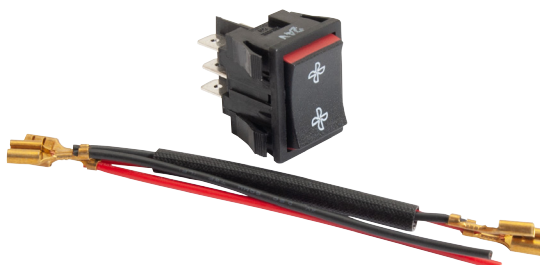

Alle produktmål er angivet i mm. De øvrige data er angivet efter anvisning fra vore leverandører. Alle blæsere er forsynet med kunststofhuse og stållejer. Resistorer er enten fremstillet af metal eller er keramiske. Blæserne kan monteres både udvendigt og invendigt, hvilket fremgår af markeringen ved hvert produkt.

29.200009

Vippeafbryder for ventilator,
tænd/sluk. 0-30 V / 5 A. 22 x 30 mm.

29.4912S

Styr til motor 29.4912S

29.190015

Hastighedskontrol for motor / lys
Spænding: 10,5-30 V
Range: 0-100%
Kontakt: Tænd/Sluk
Maks. strømstyrke: 25 A