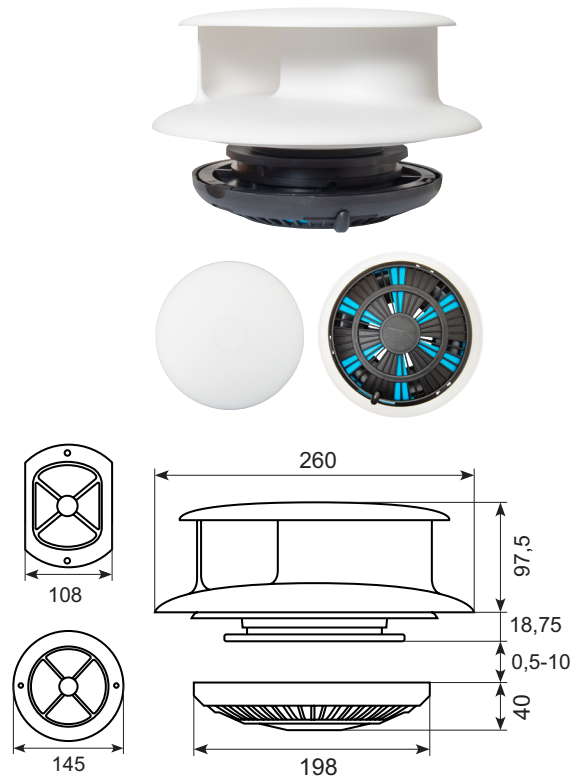

Selvroterende Flettner TCX-2

Komplet med indvendig luft diffusor

Varenummer

29.180116: Rund

29.180117: Oval *

Tagåbning: Ø98 mm

Højde: 97,5 mm

Luftvolumen: 0-200 m³

Vindhastighed <i>Wind speed</i>	Luftudsugningshastighed <i>Air extraction rate</i>		
	km/h	m³/min	m³/h
16	0,52	30,7	
32	1,05	62,9	
48	1,64	98,6	
64	2,28	137,3	
80	2,89	173,3	
96	3,56	214	
112	4,21	253,1