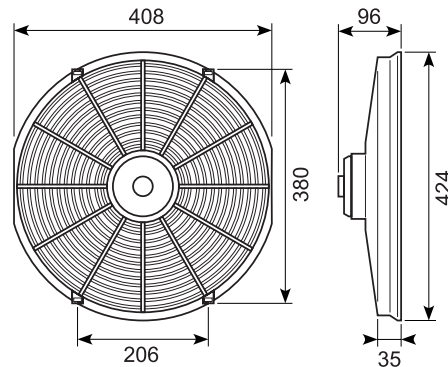

Varenr.	Beskrivelse	Strømstyrke	Hastighed	Maks. kapacitet	Maks. tryk	Vægt	Ø	Udv. Ø
29.28000124	* Ventilator (blæs)	24 V / 10,7 A	2.200 rpm	3.450 m³/hr	5 mm H₂O	2,3 kg	358 mm	428 mm
29.28000112	* Ventilator (blæs)	12 V / 21,6 A	2.300 rpm	4.000 m³/hr	30 mm H₂O	2,35 kg	358 mm	414 mm
29.30102595	* Ventilator (blæs)	24 V	2.300 rpm	3.570 m³/hr	35 mm H₂O	2,52 kg	358 mm	400/414 mm
29.70057	Ventilator (sug)	12 V / 12,0 A	2.000 rpm	3.520 m³/hr	35 mm H₂O	2,52 kg	358 mm	410 mm