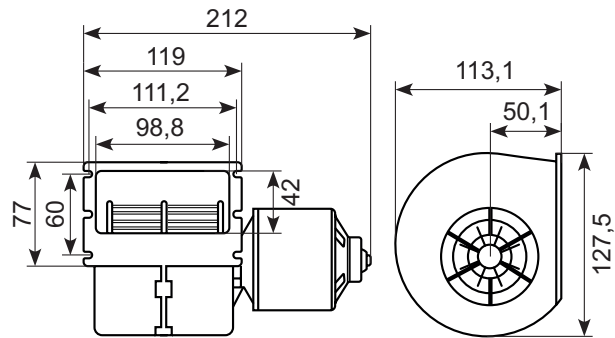

Blæser type sidewinder

Varenr.	Specifikation	Strømstyrke
29.303118	SPAL blæser til varme under Volvosæder	24 V