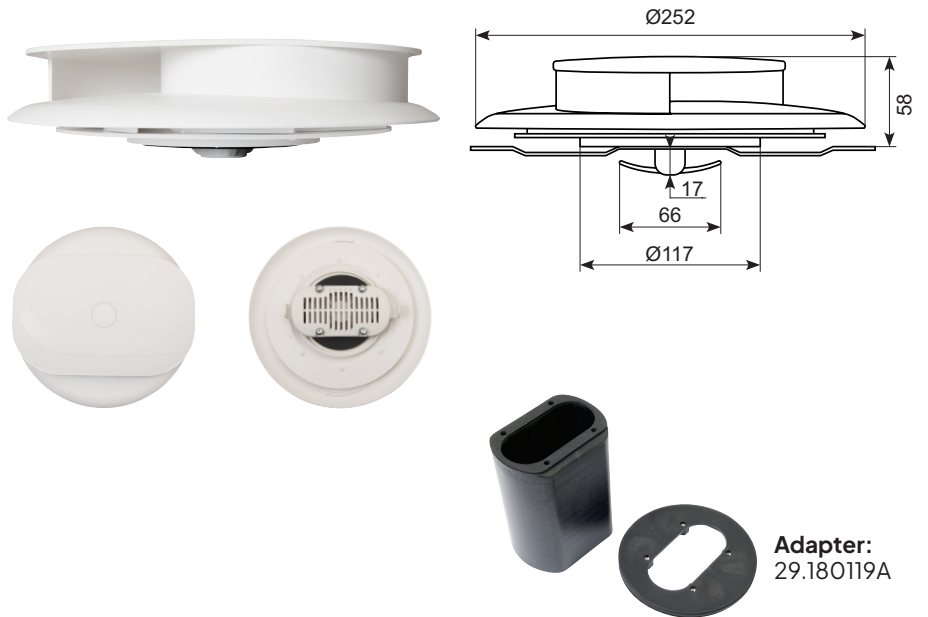

Selvroterende Flettner Slimline Ventilator

Varenummer

29.180118: Hvid

29.180119: Sort

29.180119A: Adapter til Flettner Slimline

Vindhastighed	Luftudsugningshastighed	
km/h	m³/min	m³/hr
32	0,49	29,4
48	0,71	42,6
64	0,93	55,8
80	1,14	68,4
97	1,36	81,6
113	1,58	94,8