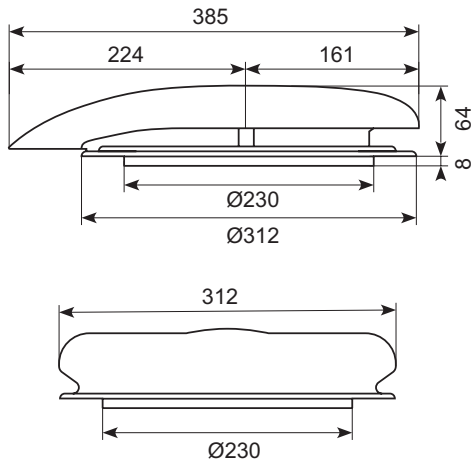

Slimline W11

Varenummer:

29.180230* 12 V, uden kontakt. Kunststof. Sug: 350 m³ / Blæs: 420 m³

29.180232 12 V, med kontakt og stik. Alu-ramme. Sug: 350 m³ / Blæs: 420 m³

29.180233 24 V, med kontakt og stik. Alu-ramme. Sug: 350 m³ / Blæs: 420 m³

Slimline W11 tilbehør

Hvid gitter til Slimline W11

Tilbehør

29.180038: Hvid gitter Ø270mm