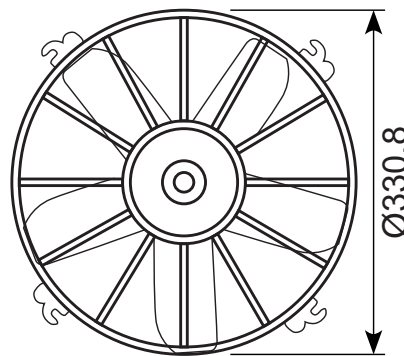

Varenr.	Beskrivelse	Strømstyrke	Hastighed	Maks. kapacitet	Maks. tryk	Vægt	Ø	Udv. Ø
29.70185	Ventilator (blæs)	24V/7,1A	3800 rpm	2760m³	40mm H₂O	2,35 kg	305mm	331mm