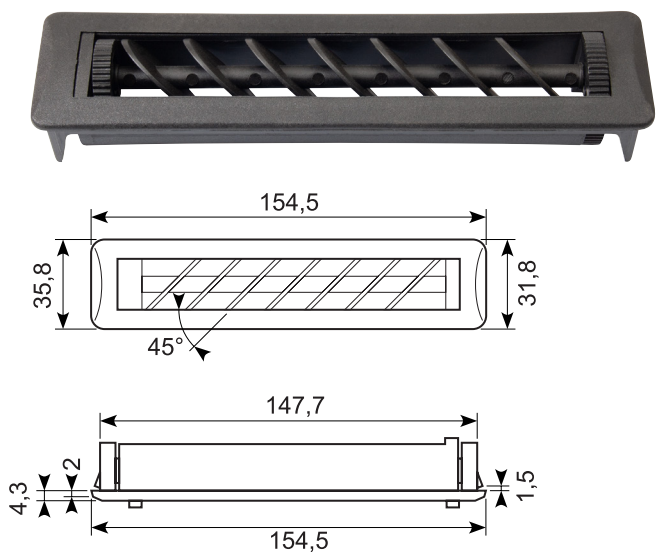

Drejbar og lukbar mundstykke
Dimensioner: 154,5 x 35,8 mm

63.100500

Rustfri ventilationsrist, 125 x 110 mm *

63.100600

Rustfri ventilationsrist, Ø125 mm *

63.100610

Rustfri butterfly ventilationsrist on/off
Ø125 mm *