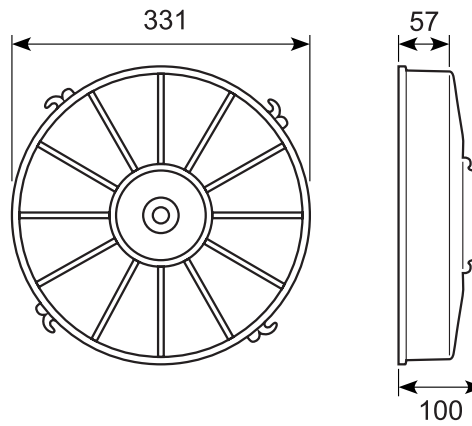

Varenr.	Beskrivelse	Strømstyrke	Hastighed	Maks. kapacitet	Maks. tryk	Vægt	Ø	Udv. Ø
29.70096 *	Ventilator (sug)	12 V / 26 A	3.500 rpm	2.500 m³/hr	35 mm H₂O	2,3 kg	305 mm	331 mm
29.70097 *	Ventilator (sug)	24 V / 13 A	3.500 rpm	2.500 m³/hr	35 mm H₂O	2,3 kg	305 mm	331 mm