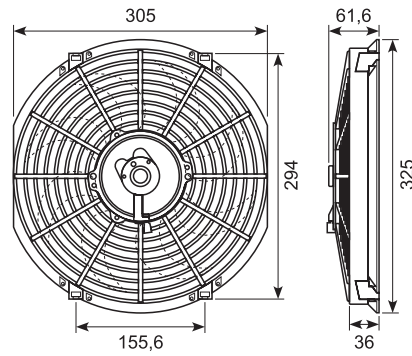

Varenr.	Beskrivelse	Strømstyrke	Maks. kapacitet	Vægt	Udv. Ø
29.70307	Ventilator (blæs/sug)	12 V / 6,0 A	1.650 m³/hr	1,2 kg	325 mm
29.70308	* Ventilator	24V 3,20A	1.650 m³/hr	1,2 kg	325 mm