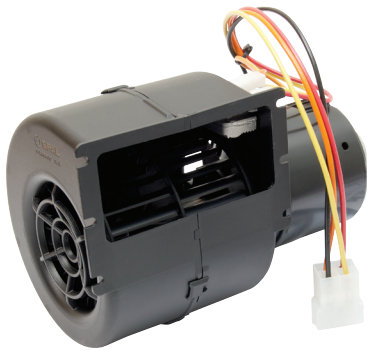

Blæser type sidewinder

Varenr.	Specifikation	Strømstyrke
29.303118	SPAL blæser til varme under Volvosæder	24 V