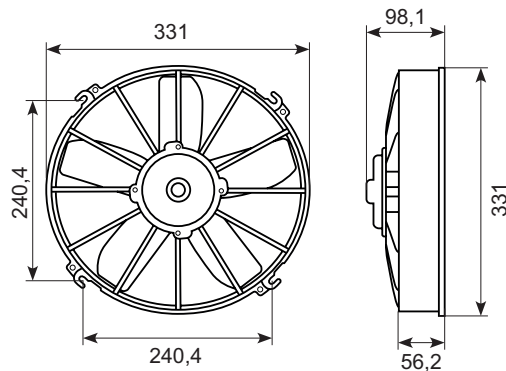

Varenr.	Beskrivelse	Strømstyrke	Hastighed	Maks. kapacitet	Maks. tryk	Vægt	Ø	Udv. Ø
29.70251 *	Ventilator (sug)	12 V / 12,8 A	3.800 rpm	2.800 m³/hr	35 mm H₂O	2,4 kg	305 mm	331 mm
29.70053	Ventilator (sug)	24 V / 10 A	3.800 rpm	2.800 m³/hr	35 mm H₂O	2,4 kg	305 mm	331 mm