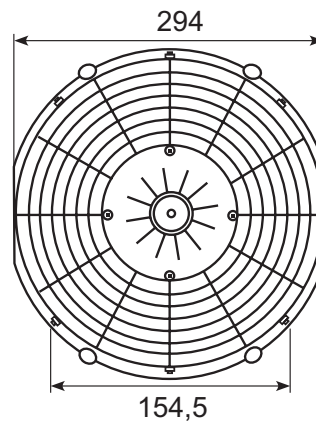

Varenr.	Beskrivelse	Strømstyrke	Hastighed	Maks. kapacitet	Maks. tryk	Vægt	Ø	Udv. Ø
29.70108X	Ventilator (sug)	24V / 3,8A	2.400 rpm	1.400 m³/hr	20mm H₂O	1,1 kg	269 mm	294/310mm