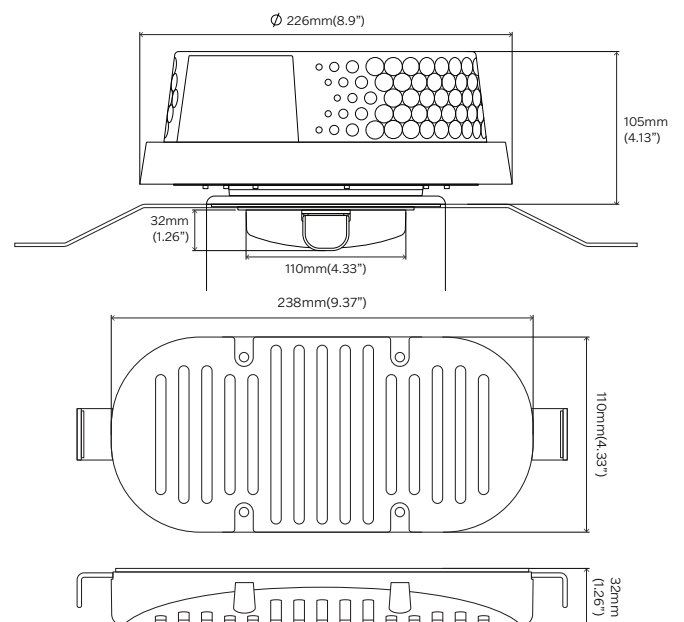

Komplet med indvendig luftdiffusor, kan lukkes

Varenummer

■ 29.180105 Flettner 3000 Ø 226 mm sort Standard

□ 29.180100 Flettner 3000 Ø 226 mm hvid Standard *

gåbning: Ø110 mm

Højde: 105 mm

Luftvolumen: 0–230 m³

Vindhastighed	Luftudsugningshastighed		
	km/h	m³/min	m³/h
16	0,69	41,5	
32	0,91	54,5	
48	1,17	70	
64	1,52	91	
80	1,75	105	
97	2,18	130,5	
113	2,31	138,5