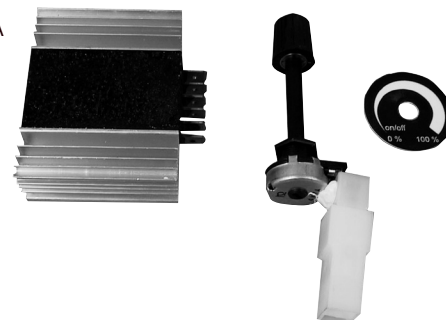

29.200009

Vippeafbryder for ventilator,
tænd/sluk. 0-30 V / 5 A. 22 x 30 mm.

29.4912S

Styr til motor 29.4912S

29.190015

Hastighedskontrol for motor / lys
Spænding: 10,5-30 V
Range: 0-100%
Kontakt: Tænd/Sluk
Maks. strømstyrke: 25 A