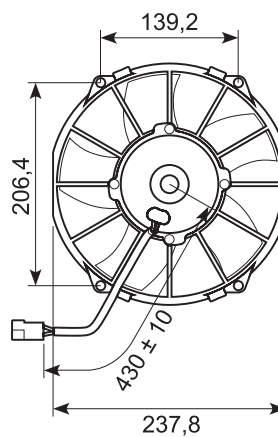

Varenr.	Beskrivelse	Strømstyrke	Hastighed	Maks. kapacitet	Maks. tryk	Vægt	Ø	Udv. Ø
29.70181	Ventilator (sug)	24V / 4,5A	2.200 rpm	1.300 m³/hr	40 mm H₂O	2,1 kg	225 mm	285 mm