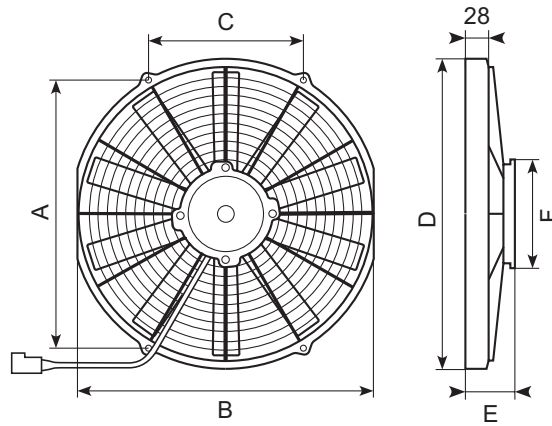

Varenr.	Beskrivelse	Strømstyrke	Hastighed RPM	Maks. kapacitet m³/hr	Maks. tryk mm H₂O	Vægt kg	A mm	B mm	C mm	ØD mm	E mm	F mm
29.30315038	* Ventilator (blæs)	24 V / 29 A	2.400	1.300	25	1	246,4	268	142,3	283,5	51,1	-
29.30101807	* Ventilator (blæs)	24 V / 5,0 A	2.950	2.200	25		331,7	366	191,5	382	62,1	Ø129
29.30315054	* Ventilator (blæs)	24 V / 27,0 A	2.950	1.550	25	1,1	267,6	294	154,5	309,5	51,1	-
29.30315004-1	* Ventilator (sug)	24 V / 27,0 A	2.950	1.550	25	1,1	267,6	294	154,5	309,5	51,1	-