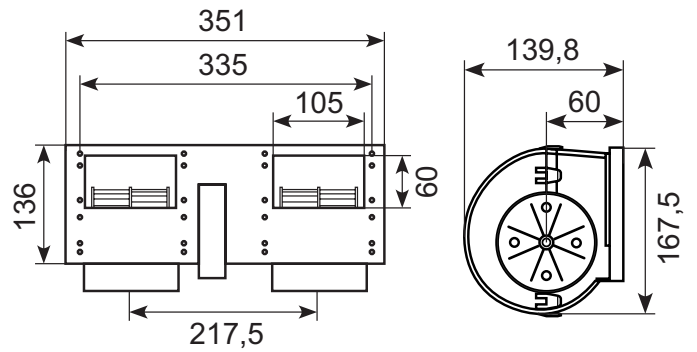

Blæsere

Centrifugalblæser

Varenr.	Specifikation	Strømstyrke	Hastighed	Kapacitet/Tryk	Vægt
29.20112X-DC	Centrifugalblæser, 4 hastigheder (006-B39-22)	24V/16,0A	3.600 rpm	1.150 m³/hr	2,4 kg