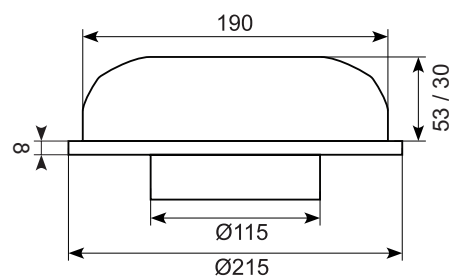

Slimline W11

Varenummer:

29.180230* 12 V, uden kontakt. Kunststof. Sug: 350 m³ / Blæs: 420 m³

29.180232 12 V, med kontakt og stik. Alu-ramme. Sug: 350 m³ / Blæs: 420 m³

29.180233 24 V, med kontakt og stik. Alu-ramme. Sug: 350 m³ / Blæs: 420 m³

Slimline W11 tilbehør

Hvid gitter til Slimline W11

Tilbehør

29.180038: Hvid gitter Ø270mm

Solar ventiator S212 / S212S

Varenummer:

29.180113 (høj - 53 mm) *

29.180114 (lav - 30 mm)

Tagåbning: Ø115 mm

Højde: 53 mm / 30 mm

Luftvolumen: 0-100 m³

Låg: Rustfri stål

Vægt: 0,8 kg

*