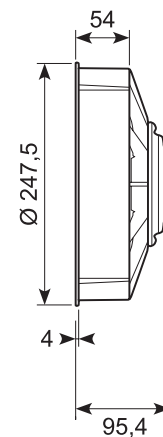

Varenr.	Beskrivelse	Strømstyrke	Hastighed	Maks. kapacitet	Maks. tryk	Vægt	Ø	Udv. Ø
29.70181	Ventilator (sug)	24V / 4,5A	2.200 rpm	1.300 m³/hr	40 mm H₂O	2,1 kg	225 mm	285 mm