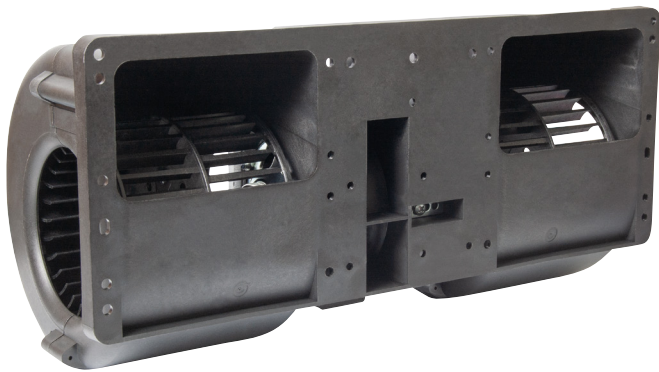

Blæsere

Centrifugalblæser

Varenr.	Specifikation	Strømstyrke	Hastighed	Kapacitet/Tryk	Vægt
29.20112X-DC	Centrifugalblæser, 4 hastigheder (006-B39-22)	24V/16,0A	3.600 rpm	1.150 m³/hr	2,4 kg