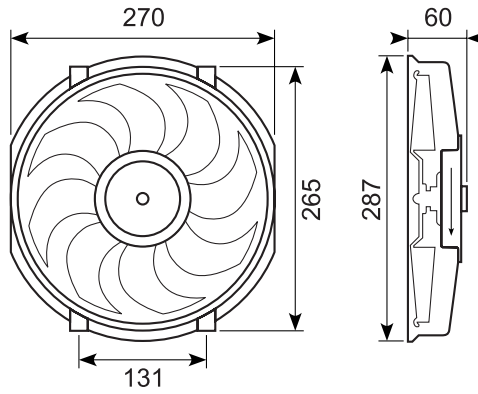

Varenr.	Beskrivelse	Strømstyrke	Hastighed	Maks. kapacitet	Maks. tryk	Vægt	Ø	Udv. Ø
29.70200 *	Ventilator (blæs/sug)	12 V / 5,6 A	2.900 rpm	1.200 m³/hr	35 mm H₂O	1,2 kg	255 mm	287 mm
29.70202 *	Ventilator (blæs/sug)	24 V / 2,8 A	2.900 rpm	1.200 m³/hr	35 mm H₂O	1,2 kg	255 mm	287 mm