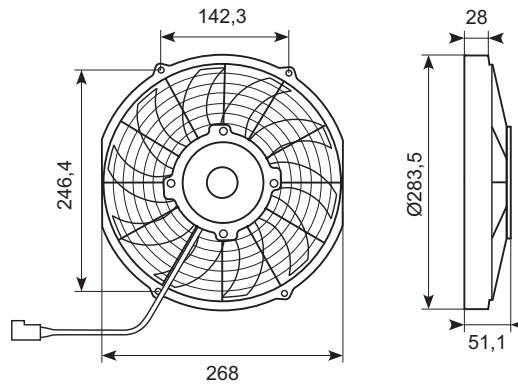

Varenr.	Beskrivelse	Strømstyrke	Udv. Ø
29.30100604	Ventilator (sug) VA11-BP12/C-57A	24 V	285 mm