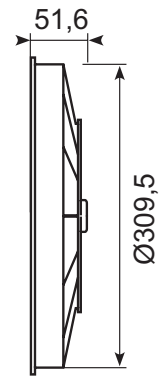

Varenr.	Beskrivelse	Strømstyrke	Hastighed	Maks. kapacitet	Maks. tryk	Vægt	Ø	Udv. Ø
29.70108X	Ventilator (sug)	24V / 3,8A	2.400 rpm	1.400 m³/hr	20mm H₂O	1,1 kg	269 mm	294/310mm