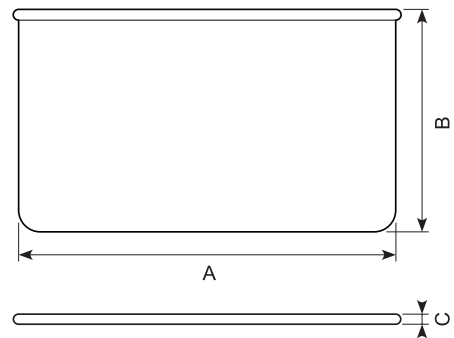

Nordeuropa linje North Europe line

Varenr. Item no.	Kode Code	A x B x C mm	Materiale Material	Vægt Weight	Trykområde Print area
52.NE400350 *	PAR.NE.60355	400x350x5	PVC	1,47	520x250