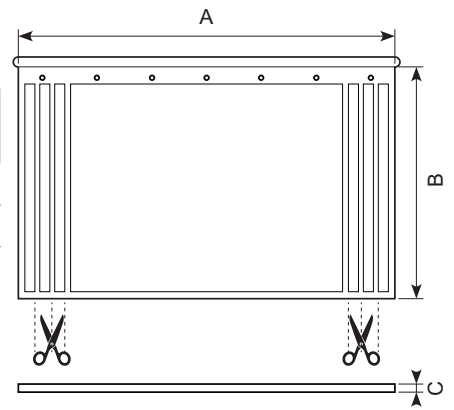

Afrundet top *Rounded tip*

Kode Code	A x B x C mm	Materiale Material	Vægt Weight	Trykområde Print area	Trykområde Print area
PAR.240.ROT	2.400 x 350 x 4	Sort / black PVC	4,68	1.250 x 290	440 x 290
PAR.240W.ROT	2.400 x 350 x 4	Hvid / white PVC	4,68	1.250 x 290	440 x 290

52.PAR.COR.ROT

PVC monteringskinner et sæt 1.200 x 2 mm.
PVC mounting rails. One pair 1.200 x 2 mm.

52.PAR.S.ANG.SX

PVC hjørnebeskyttelse, venstre.
PVC corner protection, LH.

52.PAR.S.ANG.DX

PVC hjørnebeskyttelse, højre.
PVC corner protection, RH.

PAR.CERN

Rustfrit stænklaphængsel.
Stainless mudflap hinge.

Borde linje Borde line

Varenr. Item no.	Kode Code	A x B x C mm	Materiale Material	Vægt Weight	Trykområde Print area
	PAR.BL.30	650x300x4	PVC	1,27	420x180
	PAR.BL.35	650x350x4	PVC	1,59	330x240
52.BL650400 *	PAR.BL.40	650x400x4	PVC	1,67	420x180