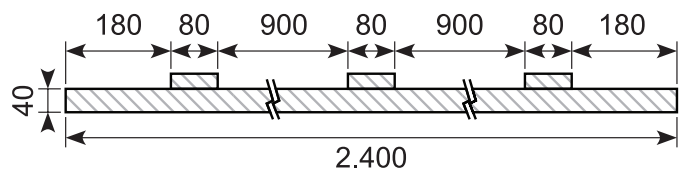

PAR.CERN

Rustfrit stænklaphængsel.
Stainless mudflap hinge.