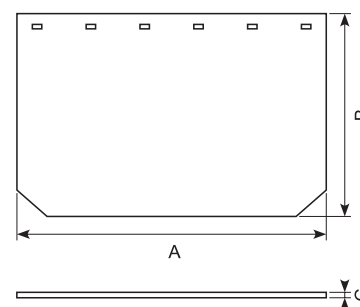

52.PAR.AST.KVT

Standard linje Standard line

Bræddebolt til alu- og plastskinner til stænkapper. *

Carriage bolt for aluminium and plastic rails for mudflaps.

Kode Code	A x B x C mm
PAR.ST.25253	250 x 250 x 3
PAR.ST.35353	350 x 350 x 3
PAR.ST.40303	400 x 300 x 3
PAR.ST.45353	450 x 350 x 3
PAR.ST.53373	530 x 370 x 3
PAR.ST.62403	620 x 400 x 3

Kode Code	A x B x C mm	Materiale Material	Vægt Weight	Trykområde Print area	Trykområde Print area
PAR.CORD.240	2.400 x 350 x 4	Sort / black PVC	3,86	1.250 x 290	440 x 290
PAR.CORD.240B	2.400 x 350 x 4	Blå / blue PVC	3,74	1.250 x 290	440 x 290
PAR.CORD.240Y	2.400 x 350 x 4	Gul / yellow PVC	3,72	1.250 x 290	440 x 290
PAR.CORD.240W	2.400 x 350 x 4	Hvid / white PVC	3,98	1.250 x 290	440 x 290
PAR.CORD.240R	2.400 x 350 x 4	Rød / red PVC	4,01	1.250 x 290	440 x 290