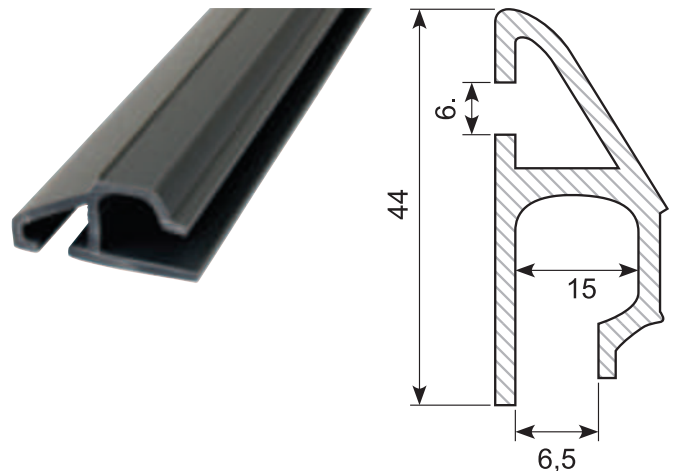

Special monteringsskinne Special fixing bracket

Skinne til Nordeuropa linje og Borde linje

Bracket for North Europe-line and Borde-line

Varenr. Item no.	Materiale Material	L mm
52.PAR.AST.PLA40	Plastik / plastic	400
52.PAR.AST.PLA45	Plastik / plastic	450
52.PAR.AST.PLA60	Plastik / plastic	600
52.PAR.AST.PLA65	Plastik / plastic	650