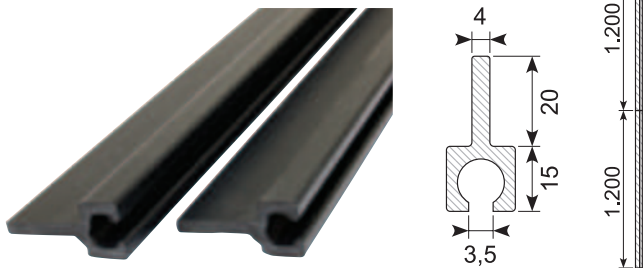

52.PAR.COR.ROT

PVC monteringskinner et sæt 1.200 x 2 mm.
PVC mounting rails. One pair 1.200 x 2 mm.